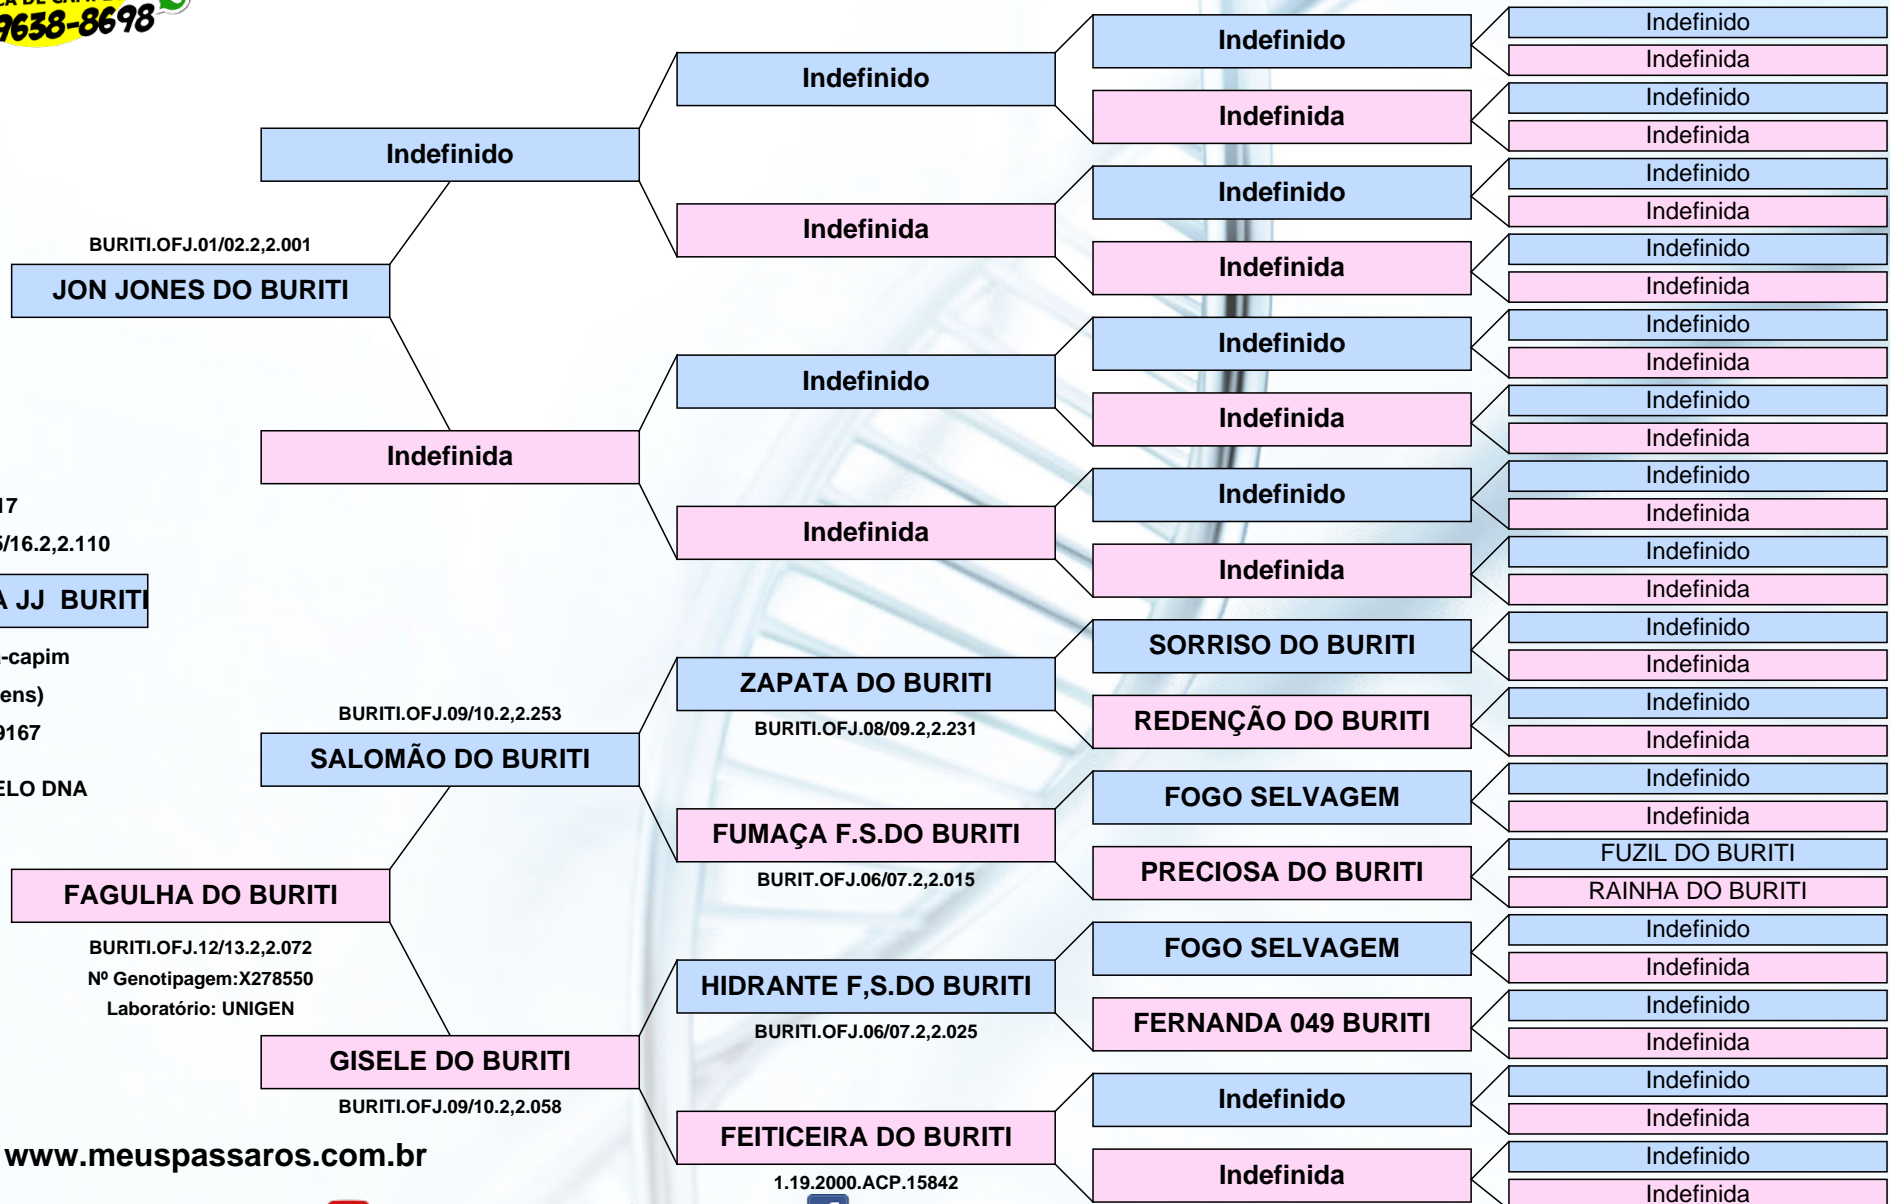

CERTIFICADO

Criadouro Buriti

(21) 99638-8698

Responsável: Criadouro Buriti

CTF: CTF 762718 / RIO BONITO / RJ

<http://criadouroburiti.com.br/>

Sexo: Macho

Nascimento: 05/04/2017

Anilha: BURITI.OFJ.15/16.2,2.110

VANDERLEI SILVA JJ BURITI

Espécie: Coleiro-papa-capim

(Sporophila caerulescens)

Nº Genotipagem: X209167

Laboratório:
UNIGEN BIOLOGIA PELO DNA