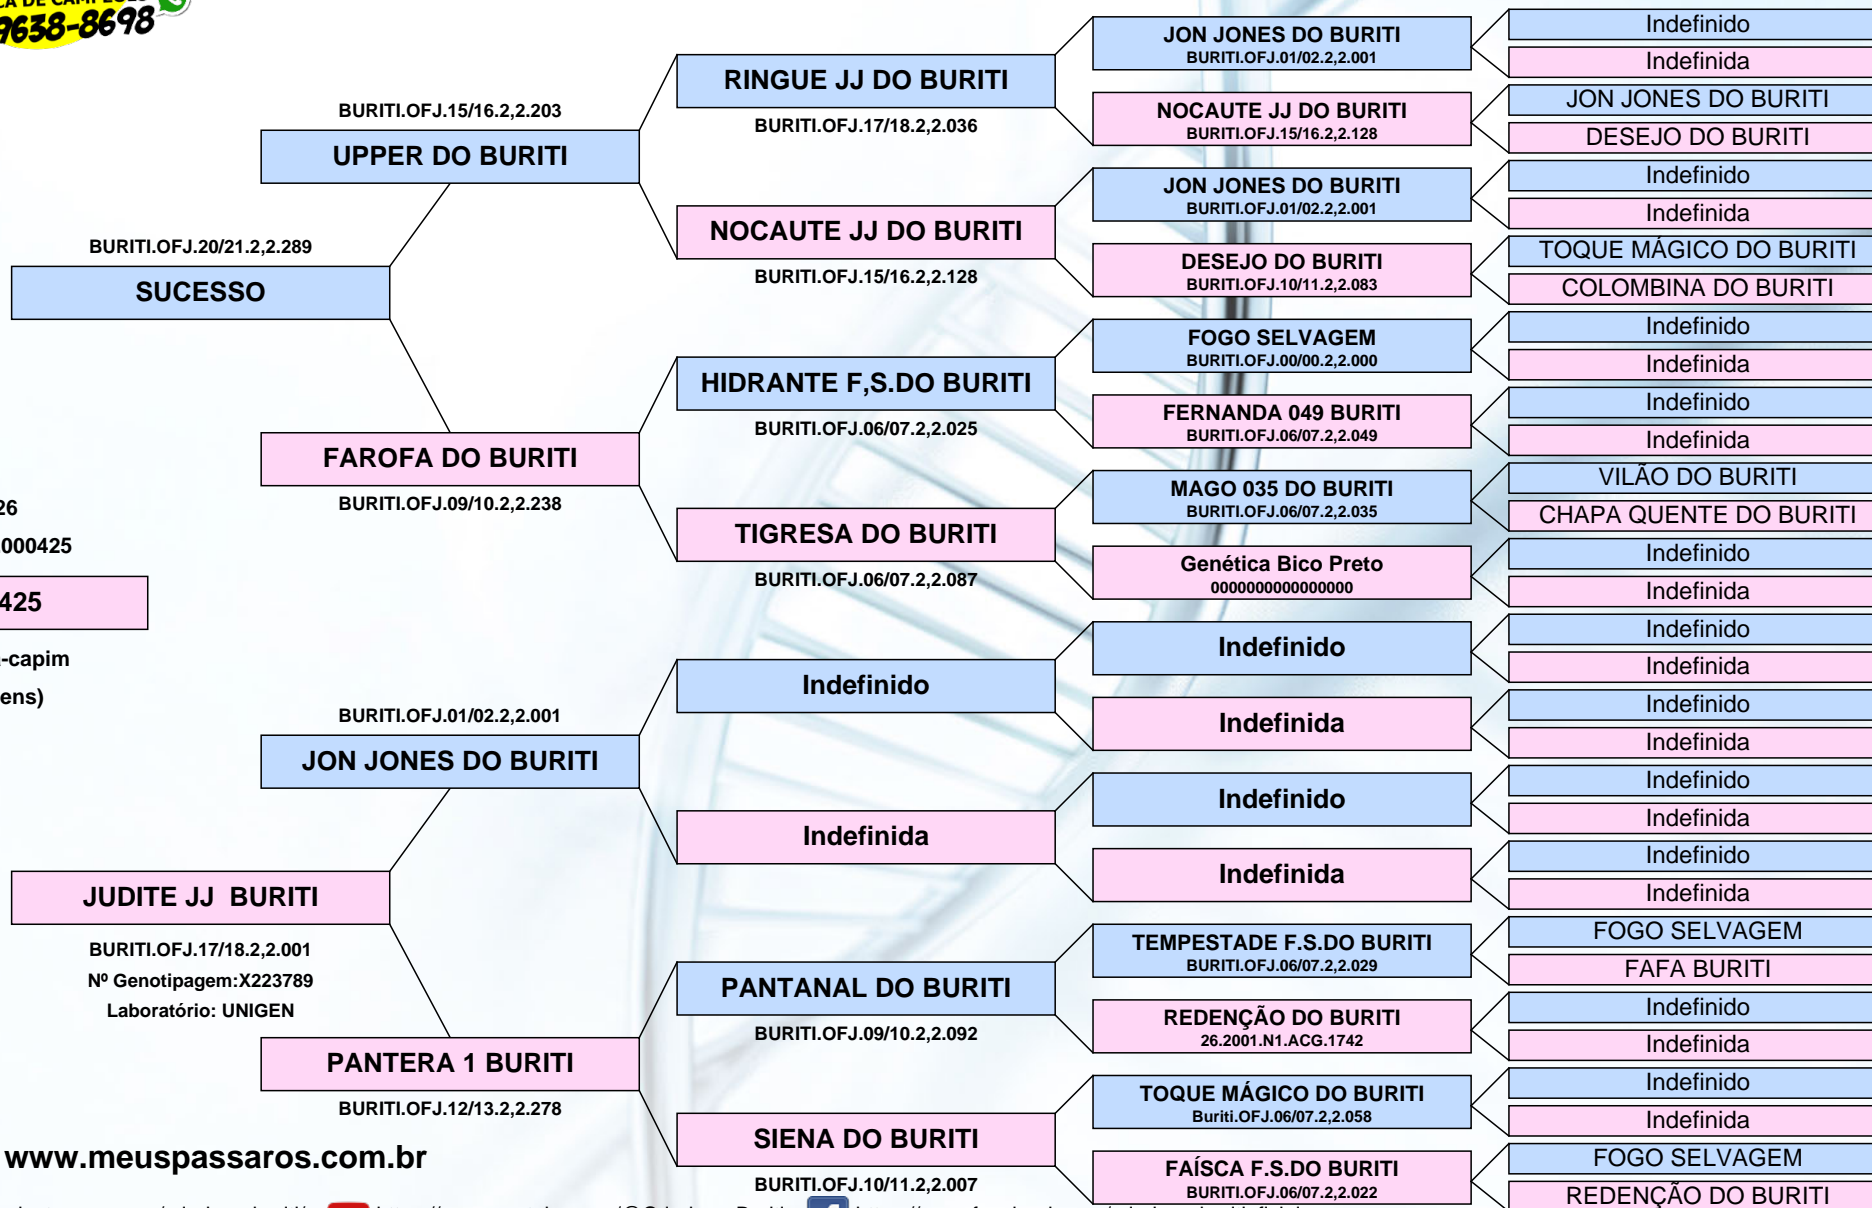

CERTIFICADO

Criadouro Buriti

(21) 99638-8698

Responsável: Criadouro Buriti

CTF: CTF 762718 / RIO BONITO / RJ

<http://criadouroburiti.com.br/>

Sexo: Fêmea

Nascimento: 02/02/2026

Anilha: BURITI.RJ.2.2.000425

FILHOTA 425

Espécie: Coleiro-papa-capim
(Sporophila caerulescens)