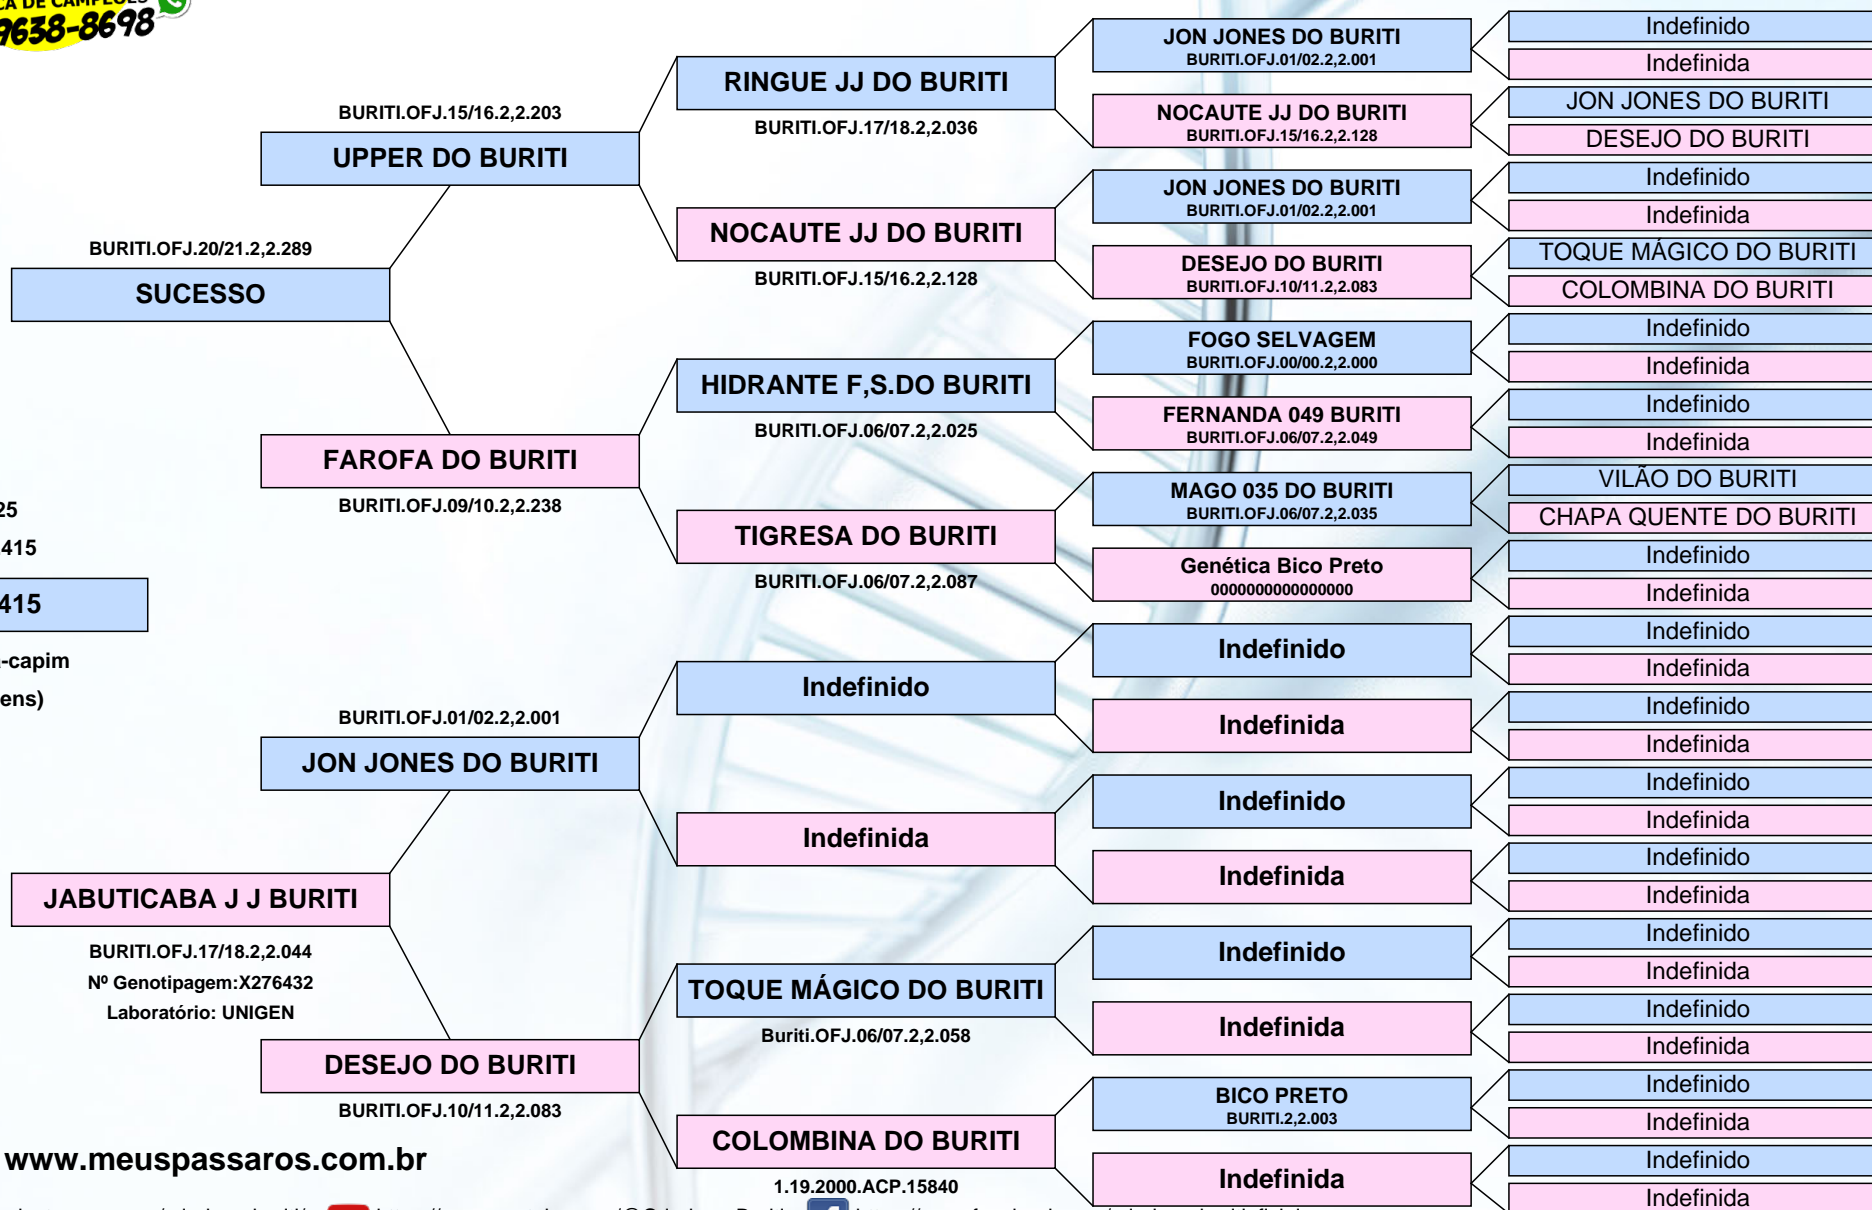

CERTIFICADO

Criadouro Buriti

(21) 99638-8698

Responsável: Criadouro Buriti

CTF: CTF 762718 / RIO BONITO / RJ

<http://criadouroburiti.com.br/>

Sexo: Macho

Nascimento: 20/12/2025

Anilha: BURITI.RJ.2,2.415

FILHOTE 415

Espécie: Coleiro-papa-capim
(Sporophila caerulescens)

JABUTICABA J J BURITI

BURITI.OFJ.17/18.2,2.044

Nº Genotipagem: X276432

Laboratório: UNIGEN

DESEJO DO BURITI

BURITI.OFJ.10/11.2,2.083

JON JONES DO BURITI

BURITI.OFJ.01/02.2,2.001

FAROFA DO BURITI

BURITI.OFJ.09/10.2,2.238

SUCESSO

BURITI.OFJ.20/21.2,2.289

UPPER DO BURITI