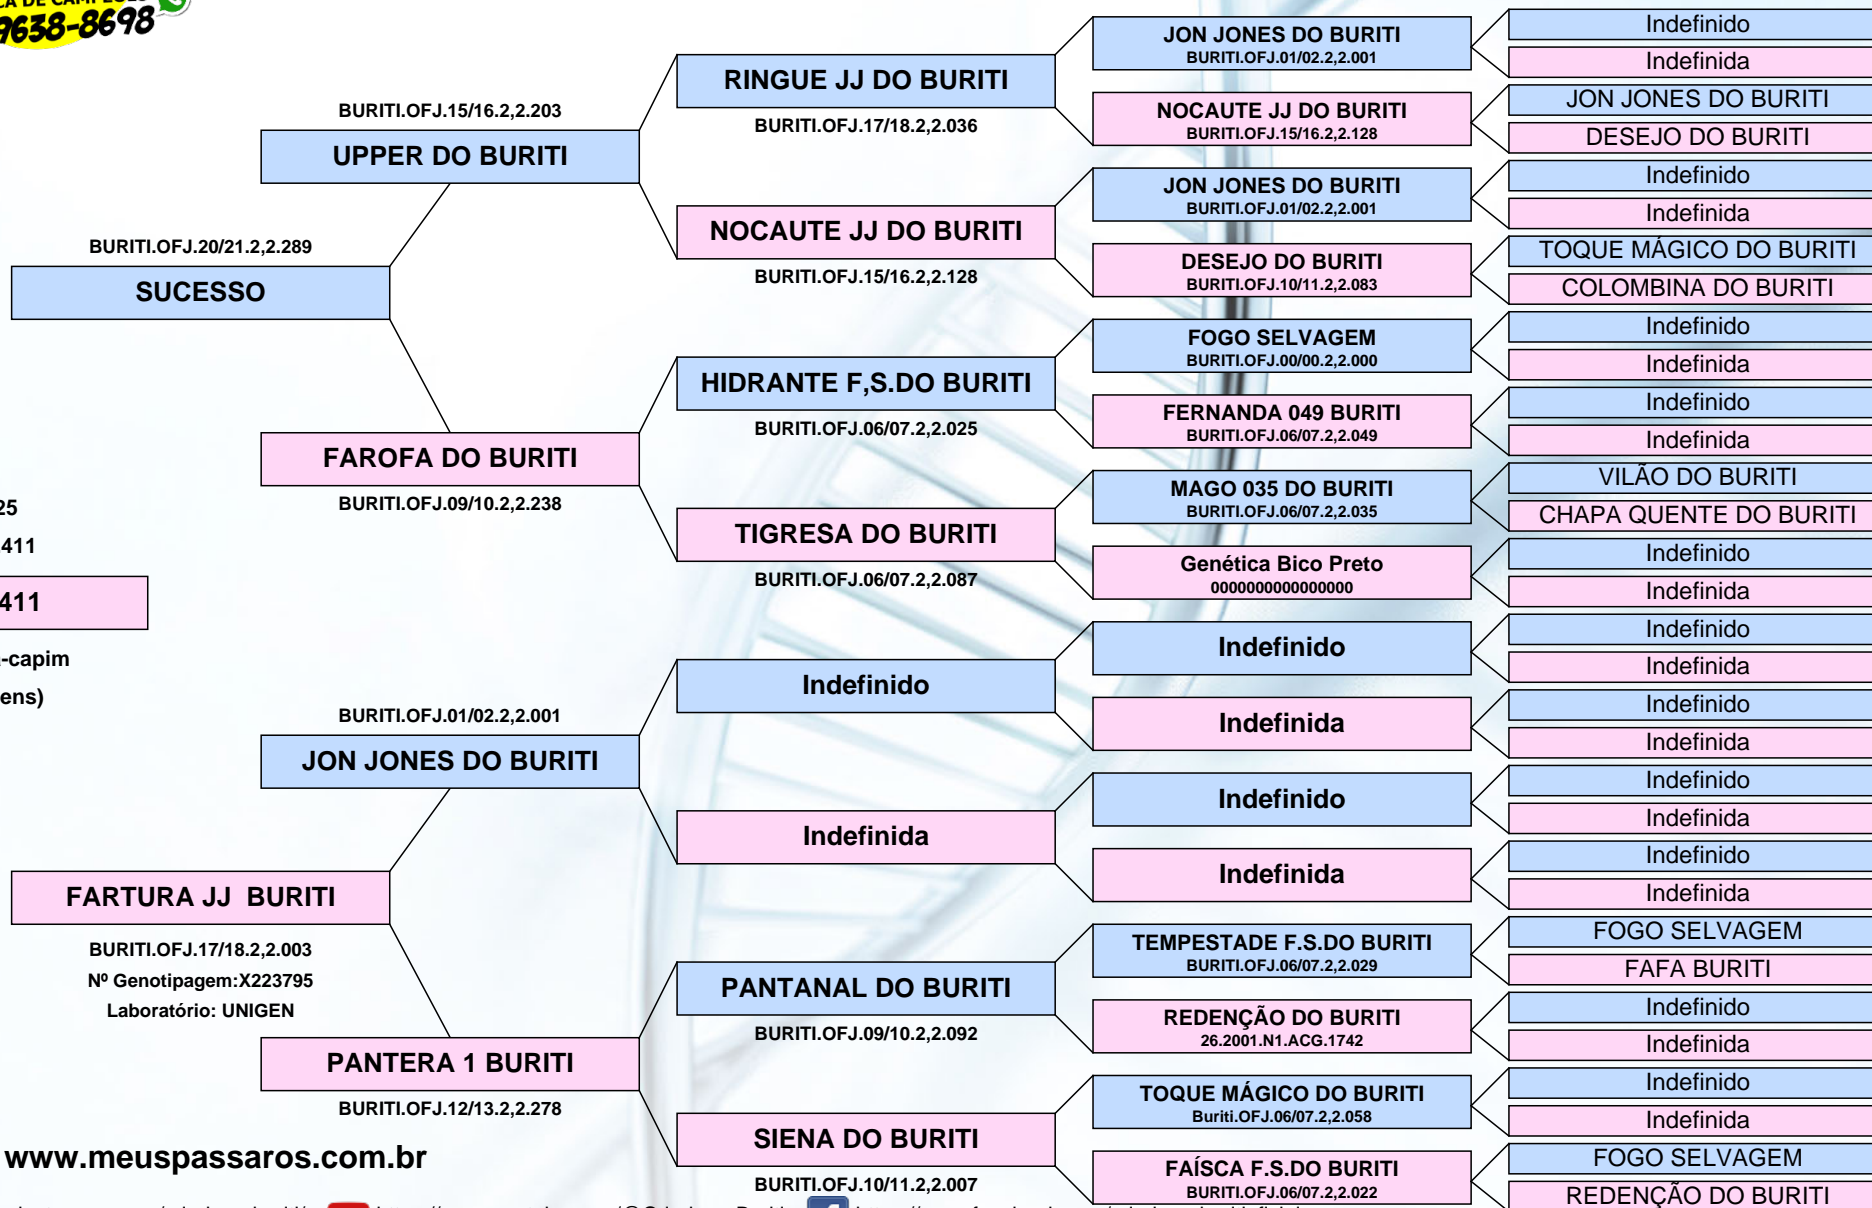

CERTIFICADO

Criadouro Buriti

(21) 99638-8698

Responsável: Criadouro Buriti

CTF: CTF 762718 / RIO BONITO / RJ

<http://criadouroburiti.com.br/>

Sexo: Fêmea

Nascimento: 21/12/2025

Anilha: BURITI.RJ.2,2.411

FILHOTA 411

Espécie: Coleiro-papa-capim
(Sporophila caerulescens)