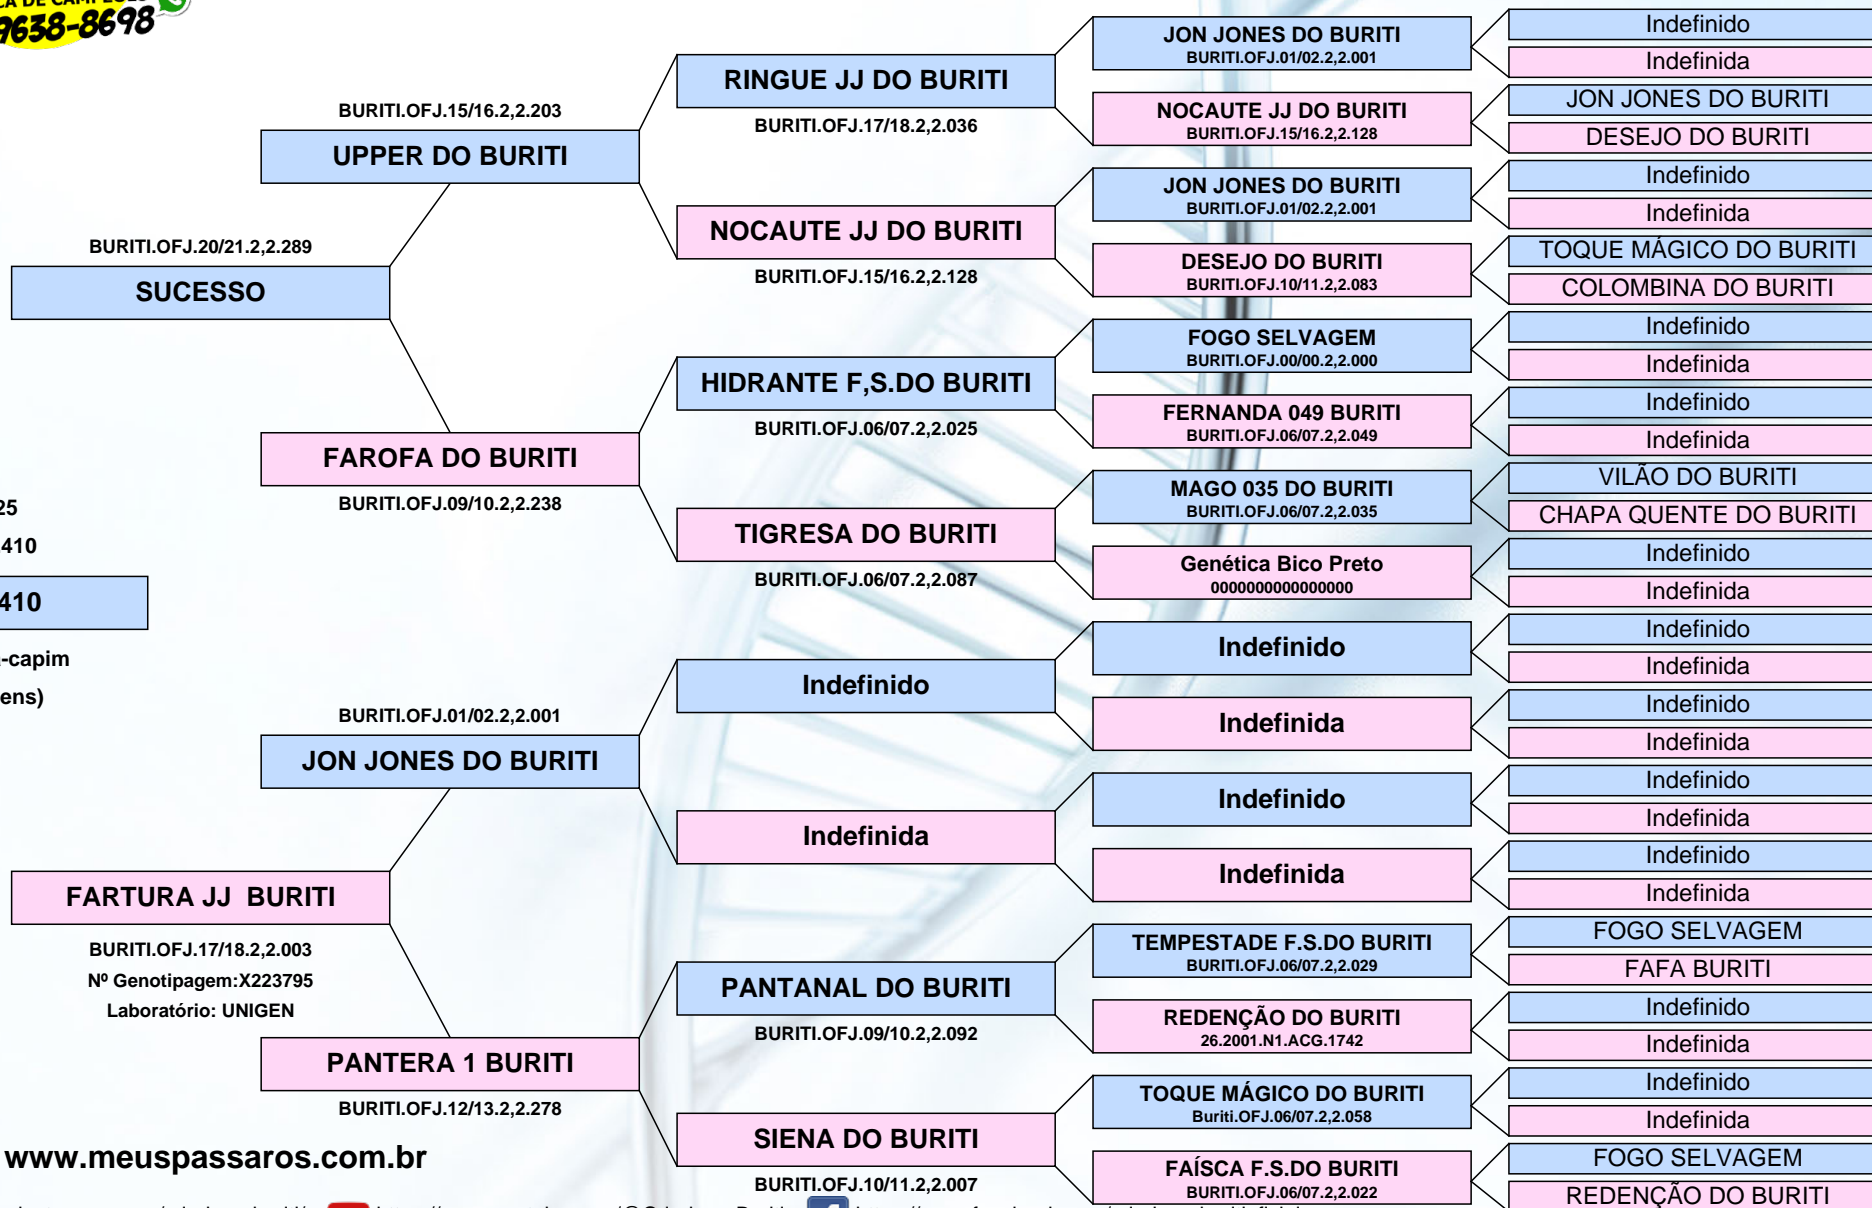

CERTIFICADO

Criadouro Buriti

(21) 99638-8698

Responsável: Criadouro Buriti

CTF: CTF 762718 / RIO BONITO / RJ

<http://criadouroburiti.com.br/>

Sexo: Macho

Nascimento: 21/12/2025

Anilha: BURITI.RJ.2.2.410

FILHOTE 410

Espécie: Coleiro-papa-capim
(Sporophila caerulescens)

FARTURA JJ BURITI

BURITI.OFJ.17/18.2.2.003

Nº Genotipagem: X223795

Laboratório: UNIGEN

PANTERA 1 BURITI

Indefinida

VILÃO DO BURITI

CHAPA QUENTE DO BURITI

Indefinido

Indefinida

Indefinido

Indefinida

Indefinido