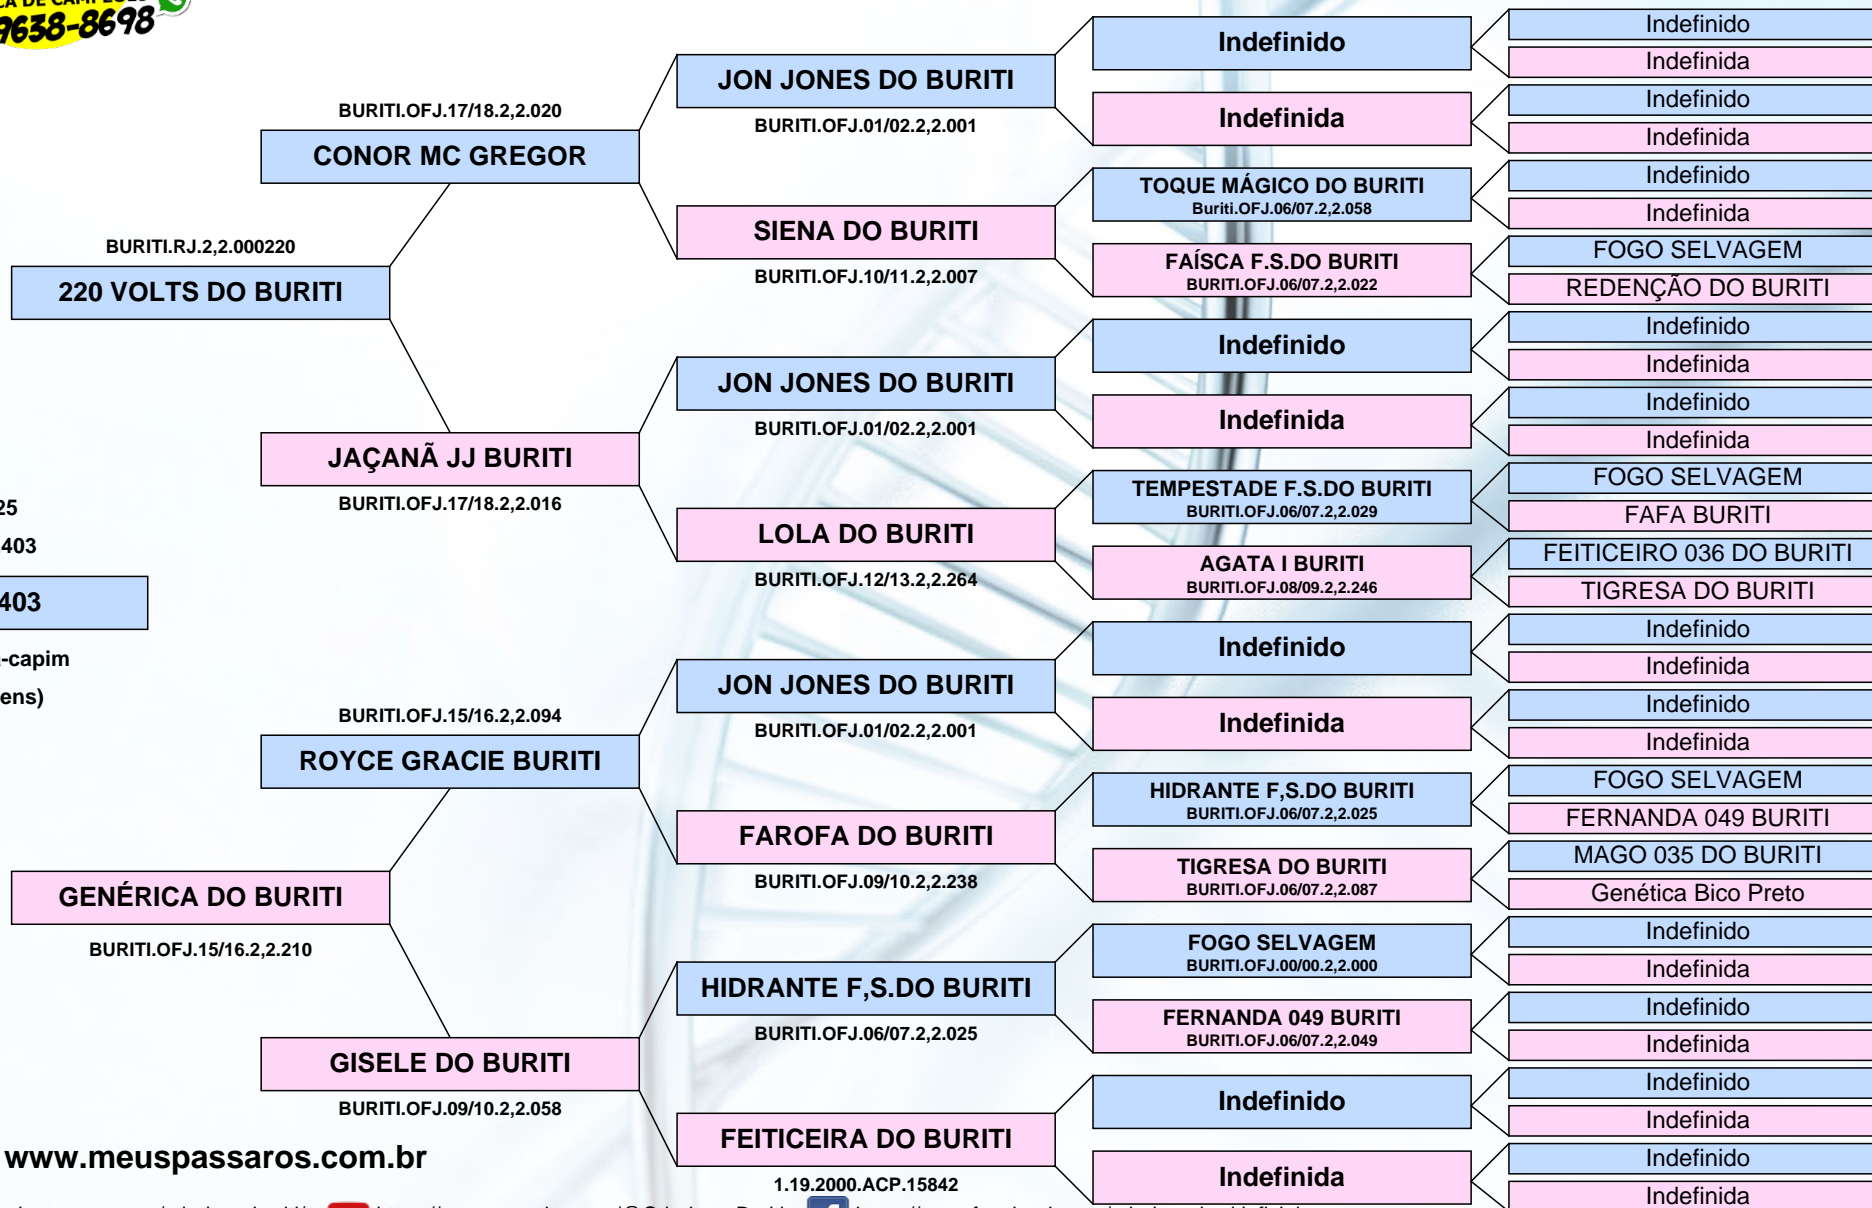

CERTIFICADO

Criadouro Buriti

(21) 99638-8698

Responsável: Criadouro Buriti

CTF: CTF 762718 / RIO BONITO / RJ

<http://criadouroburiti.com.br/>

Sexo: Macho
 Nascimento: 05/12/2025
 Anilha: BURITI.RJ.2,2.403

FILHOTE 403

Espécie: Coleiro-papa-capim
 (*Sporophila caerulescens*)

1.19.2000.ACP.15842