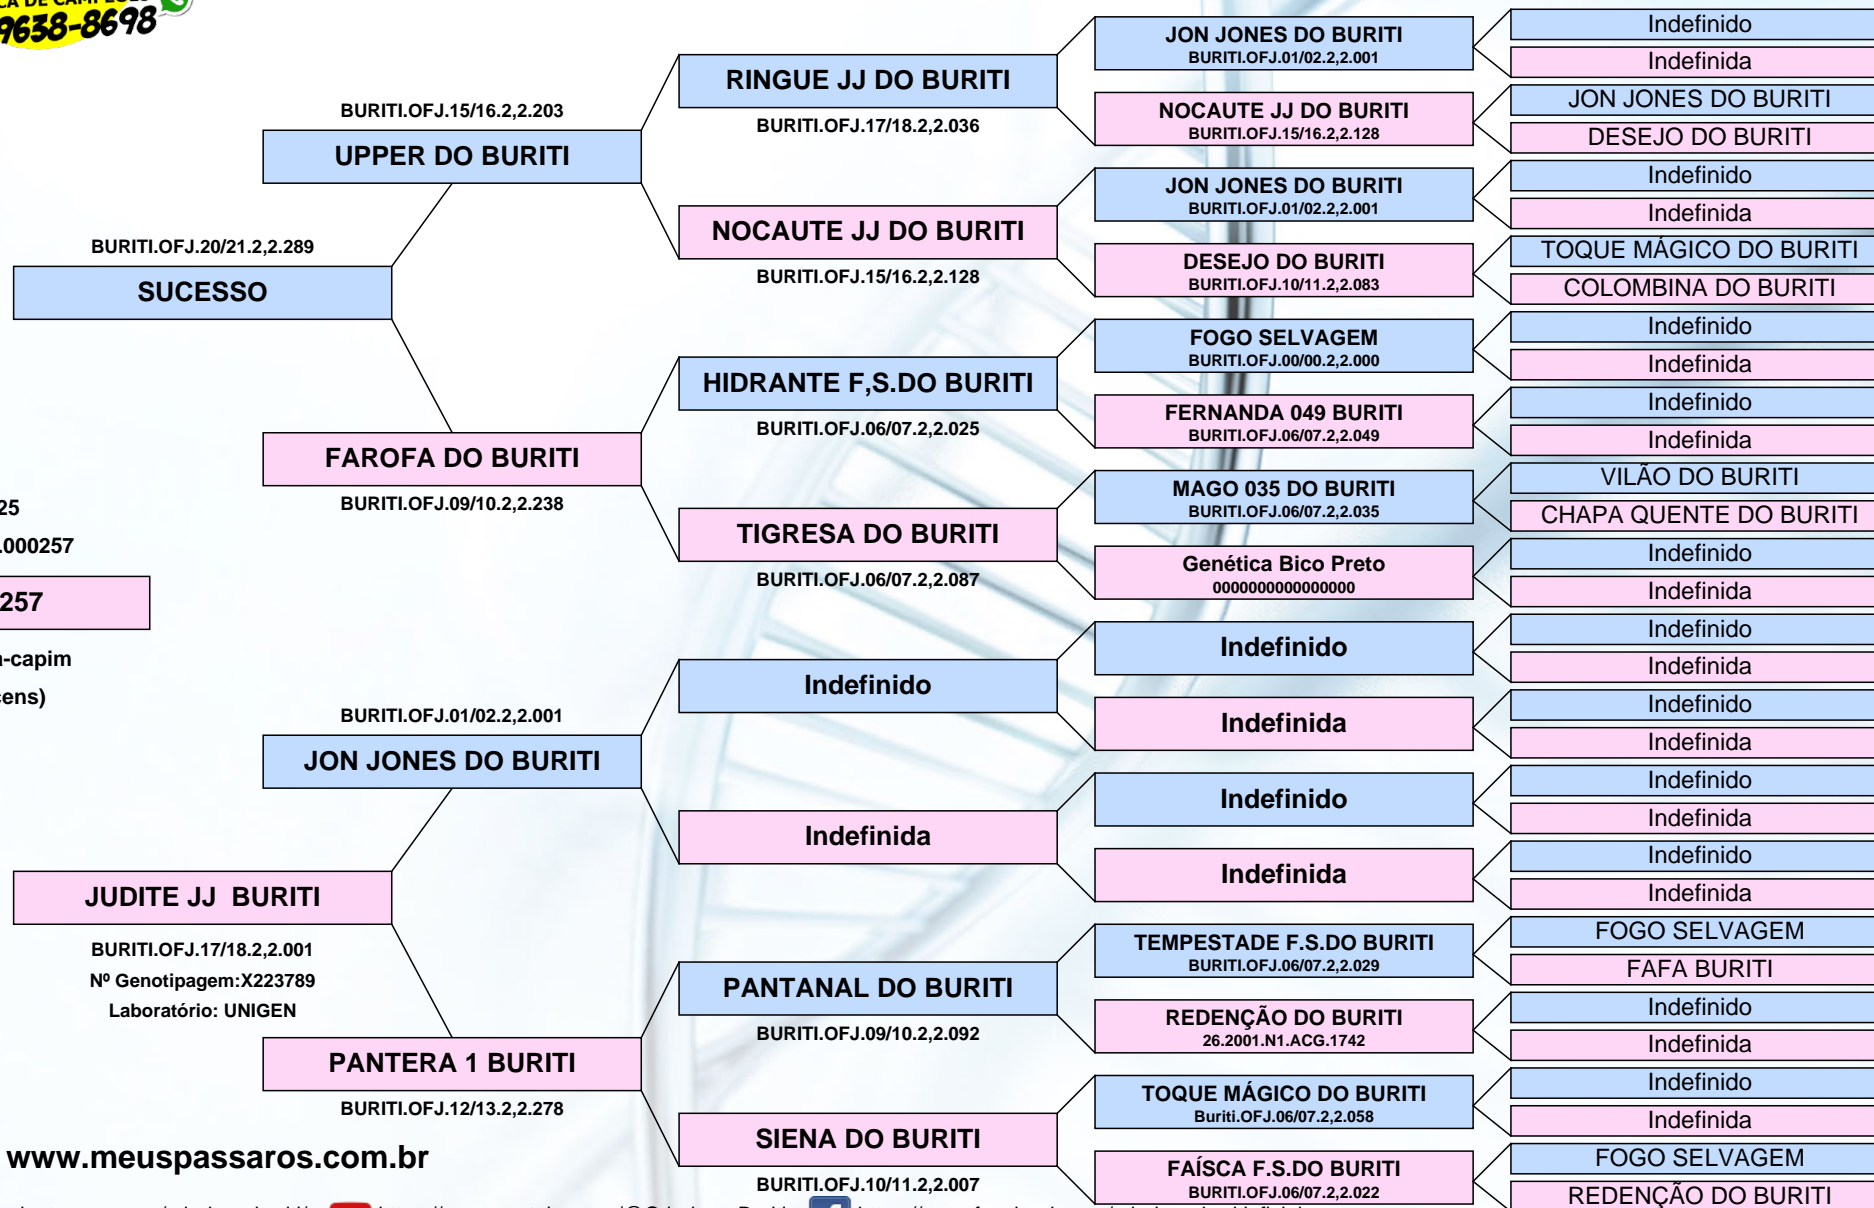

CERTIFICADO

Criadouro Buriti

(21) 99638-8698

Responsável: Criadouro Buriti

CTF: CTF 762718 / RIO BONITO / RJ

<http://criadouroburiti.com.br/>

Sexo: Fêmea
 Nascimento: 27/01/2025
 Anilha: BURITI.RJ.2.2.000257

FILHOTE 257

Espécie: Coleiro-papa-capim
 (Sporophila caerulescens)