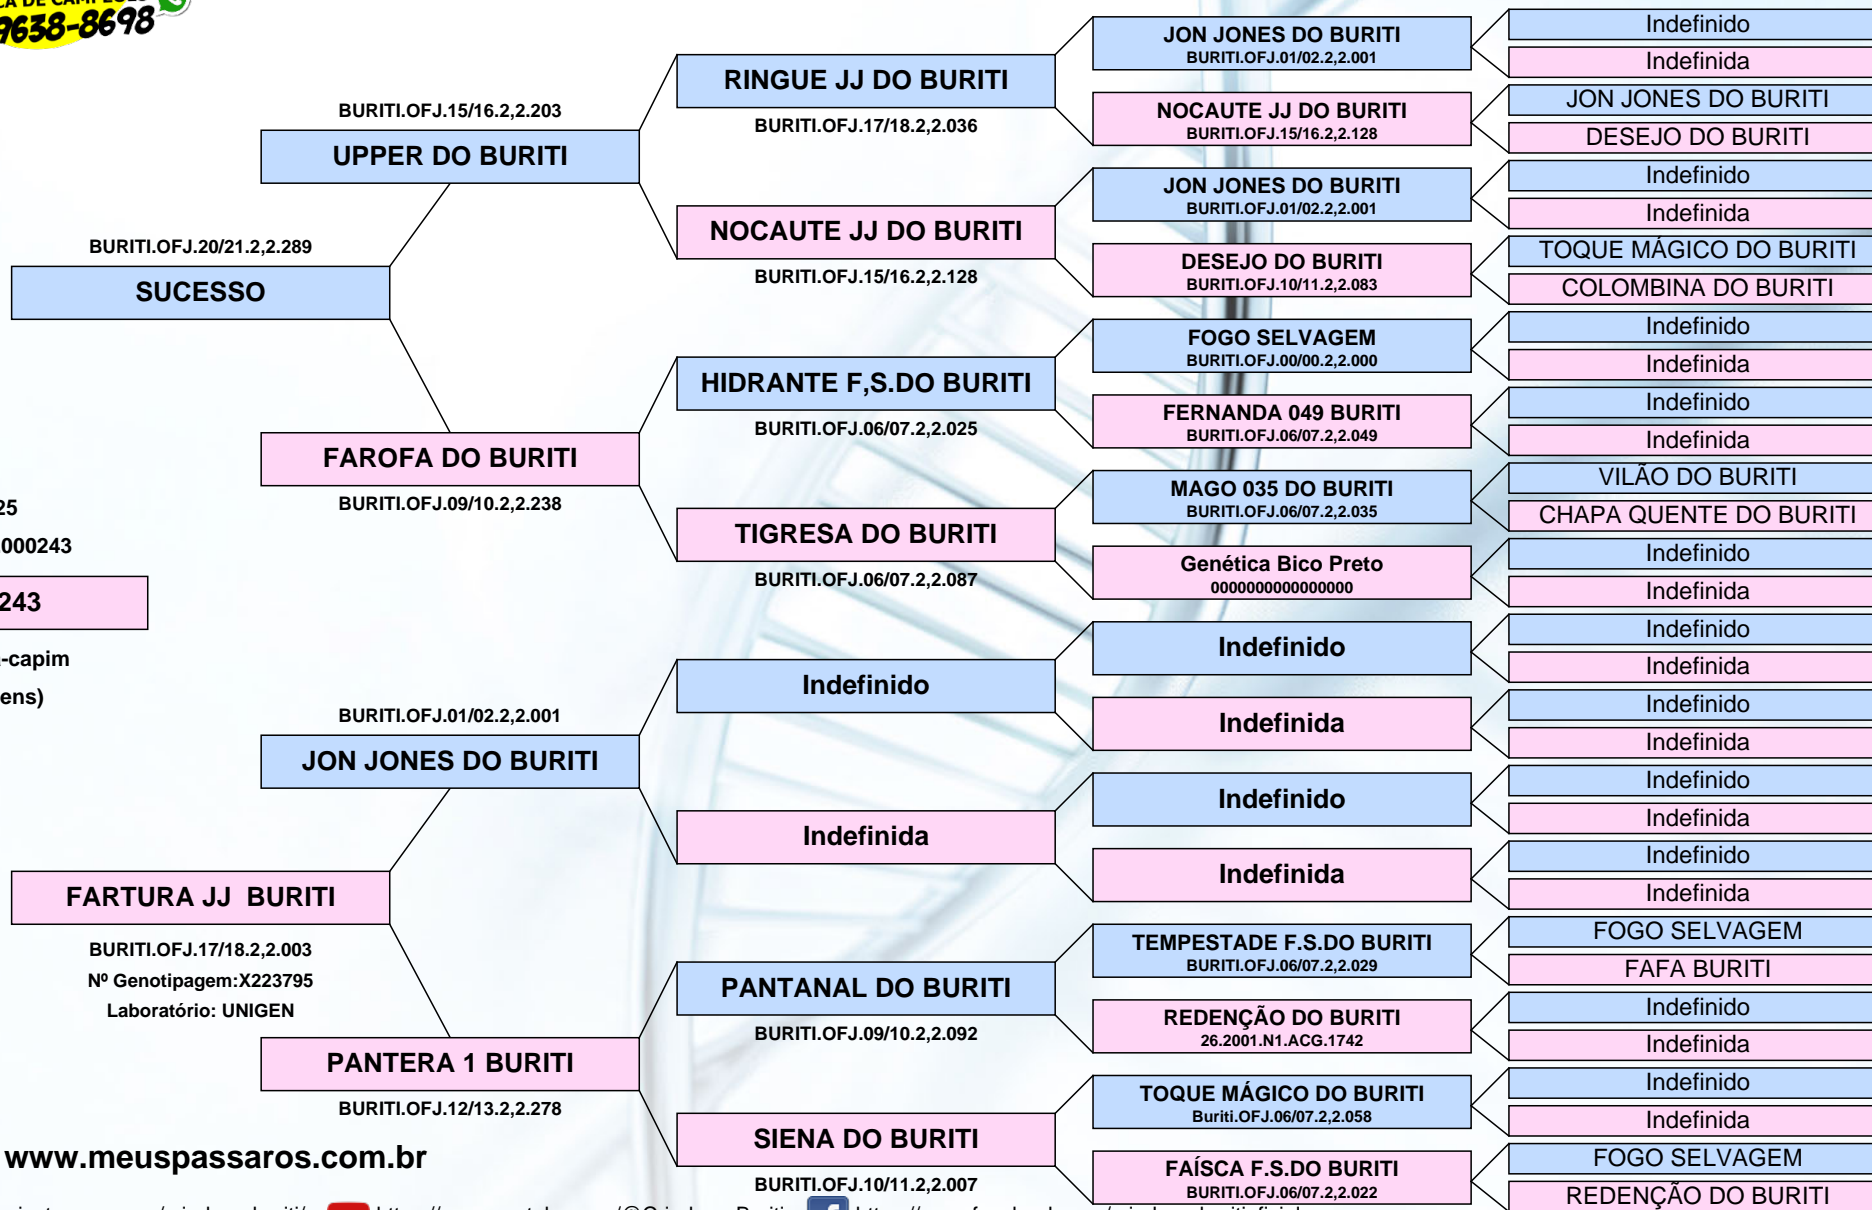

CERTIFICADO

Criadouro Buriti

(21) 99638-8698

Responsável: Criadouro Buriti

CTF: CTF 762718 / RIO BONITO / RJ

<http://criadouroburiti.com.br/>

Sexo: Fêmea
 Nascimento: 06/01/2025
 Anilha: BURITI.RJ.2.2.000243

FILHOTE 243

Espécie: Coleiro-papa-capim
 (Sporophila caerulescens)