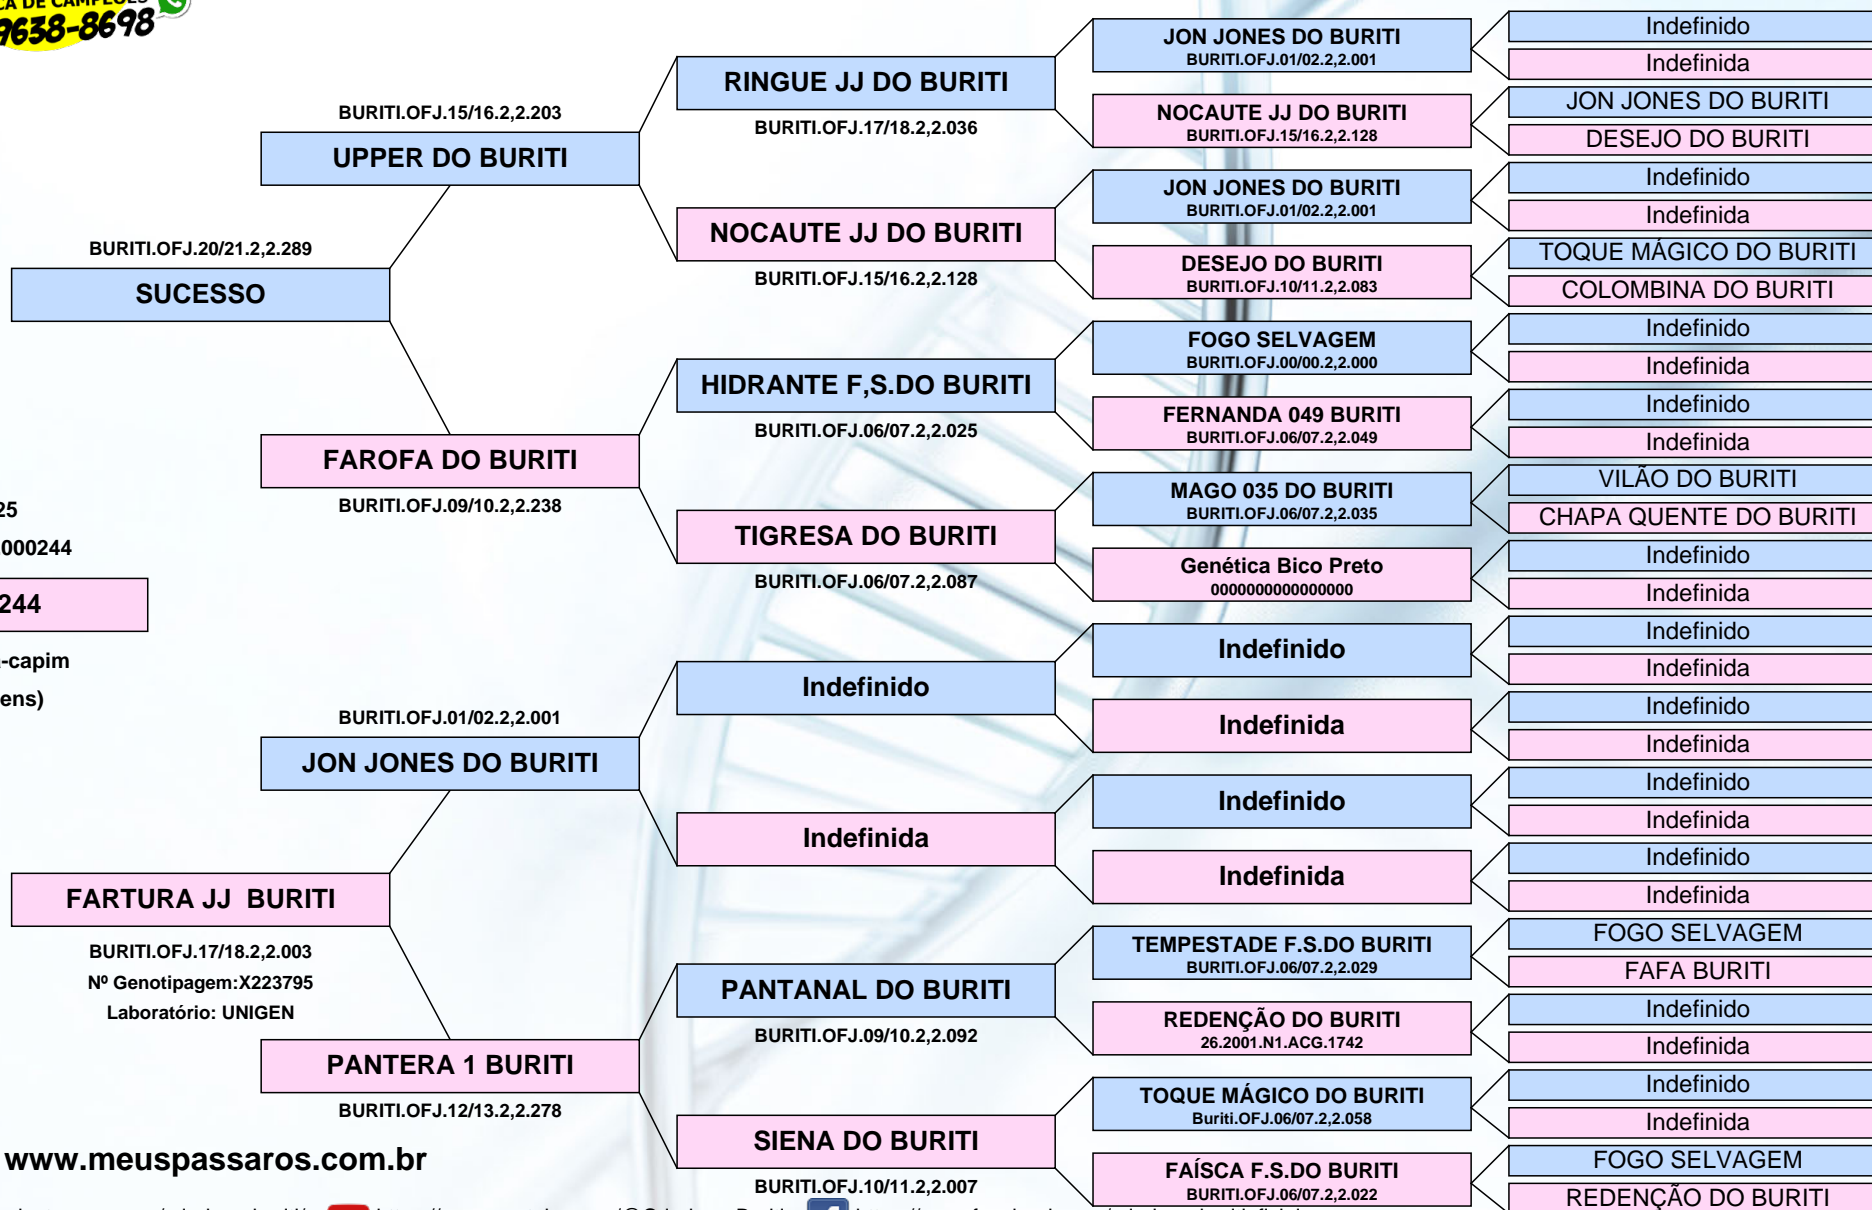

CERTIFICADO

Criadouro Buriti

(21) 99638-8698

Responsável: Criadouro Buriti

CTF: CTF 762718 / RIO BONITO / RJ

<http://criadouroburiti.com.br/>

Sexo: Fêmea

Nascimento: 06/01/2025

Anilha: BURITI.RJ.2.2.000244

FILHOTE 244

Espécie: Coleiro-papa-capim
(Sporophila caerulescens)