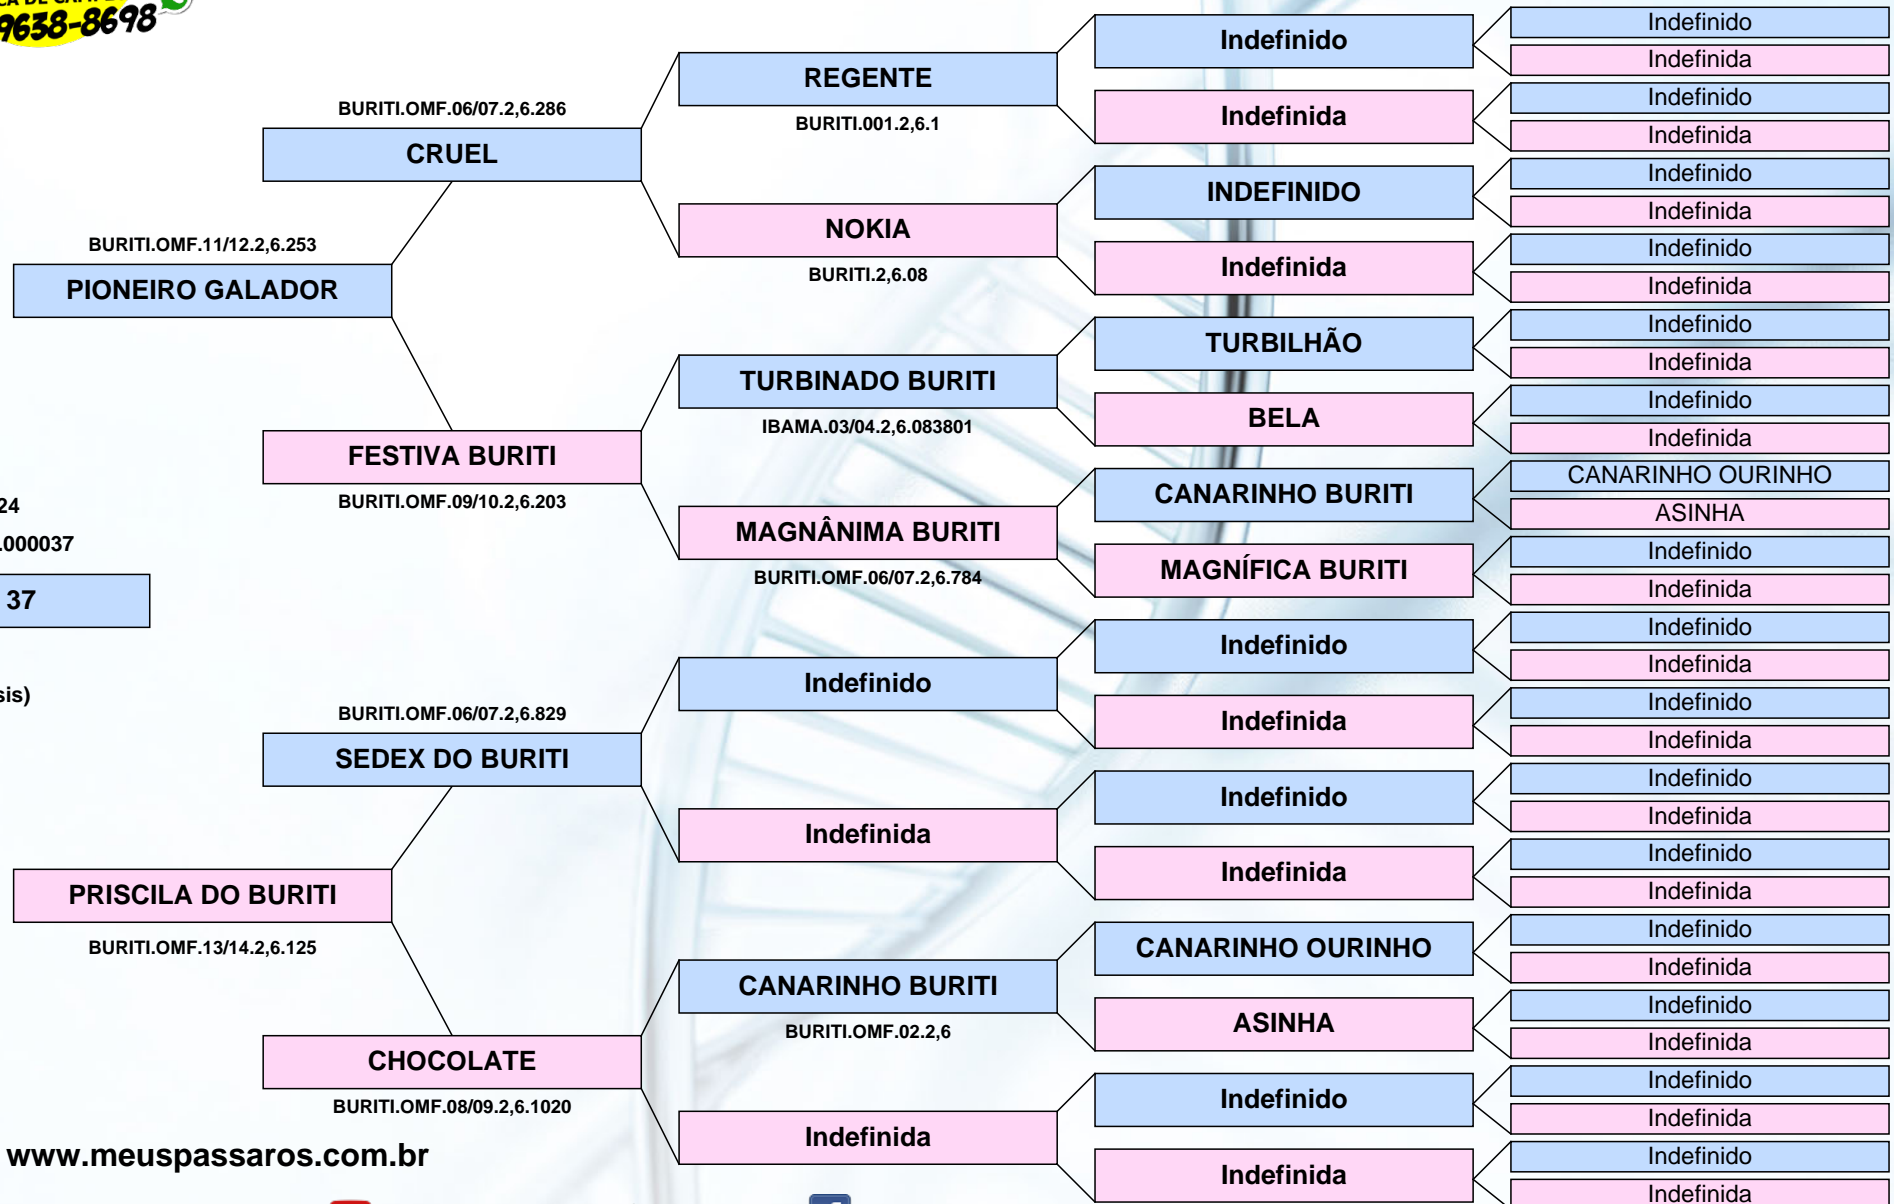

# CERTIFICADO

**Criadouro Buriti**

(21) 99638-8698

Responsável: Criadouro Buriti

CTF: CTF 762718 / RIO BONITO / RJ

<http://criadouroburiti.com.br/>

Sexo: Macho  
 Nascimento: 04/11/2024  
 Anilha: BURITI.RJ.2,6.000037

**FILHOTE 37**

Espécie: Curió  
 (Oryzoborus angolensis)