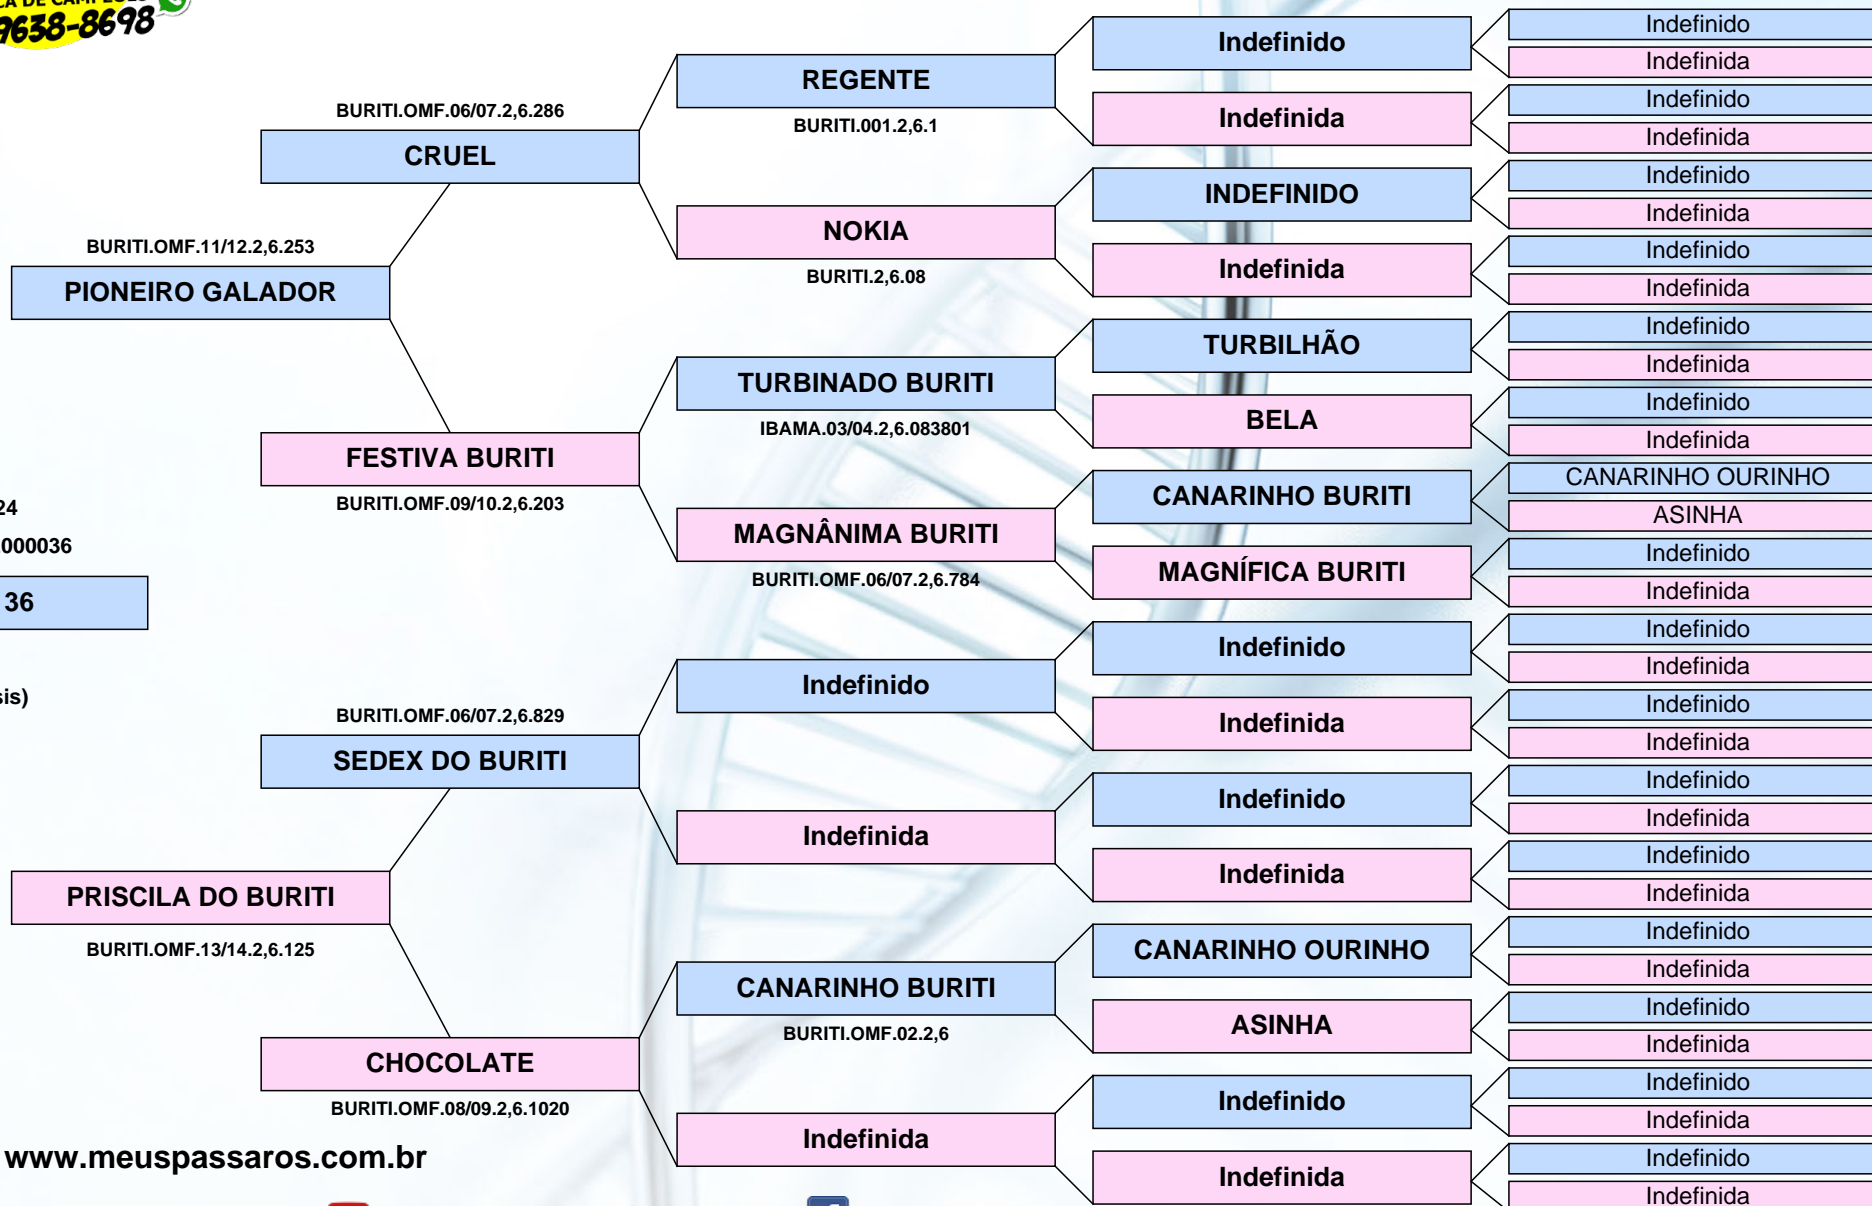

CERTIFICADO

Criadouro Buriti

(21) 99638-8698

Responsável: Criadouro Buriti

CTF: CTF 762718 / RIO BONITO / RJ

<http://criadouroburiti.com.br/>

Sexo: Macho
 Nascimento: 04/11/2024
 Anilha: BURITI.RJ.2,6.000036

FILHOTE 36

Espécie: Curió
 (Oryzoborus angolensis)