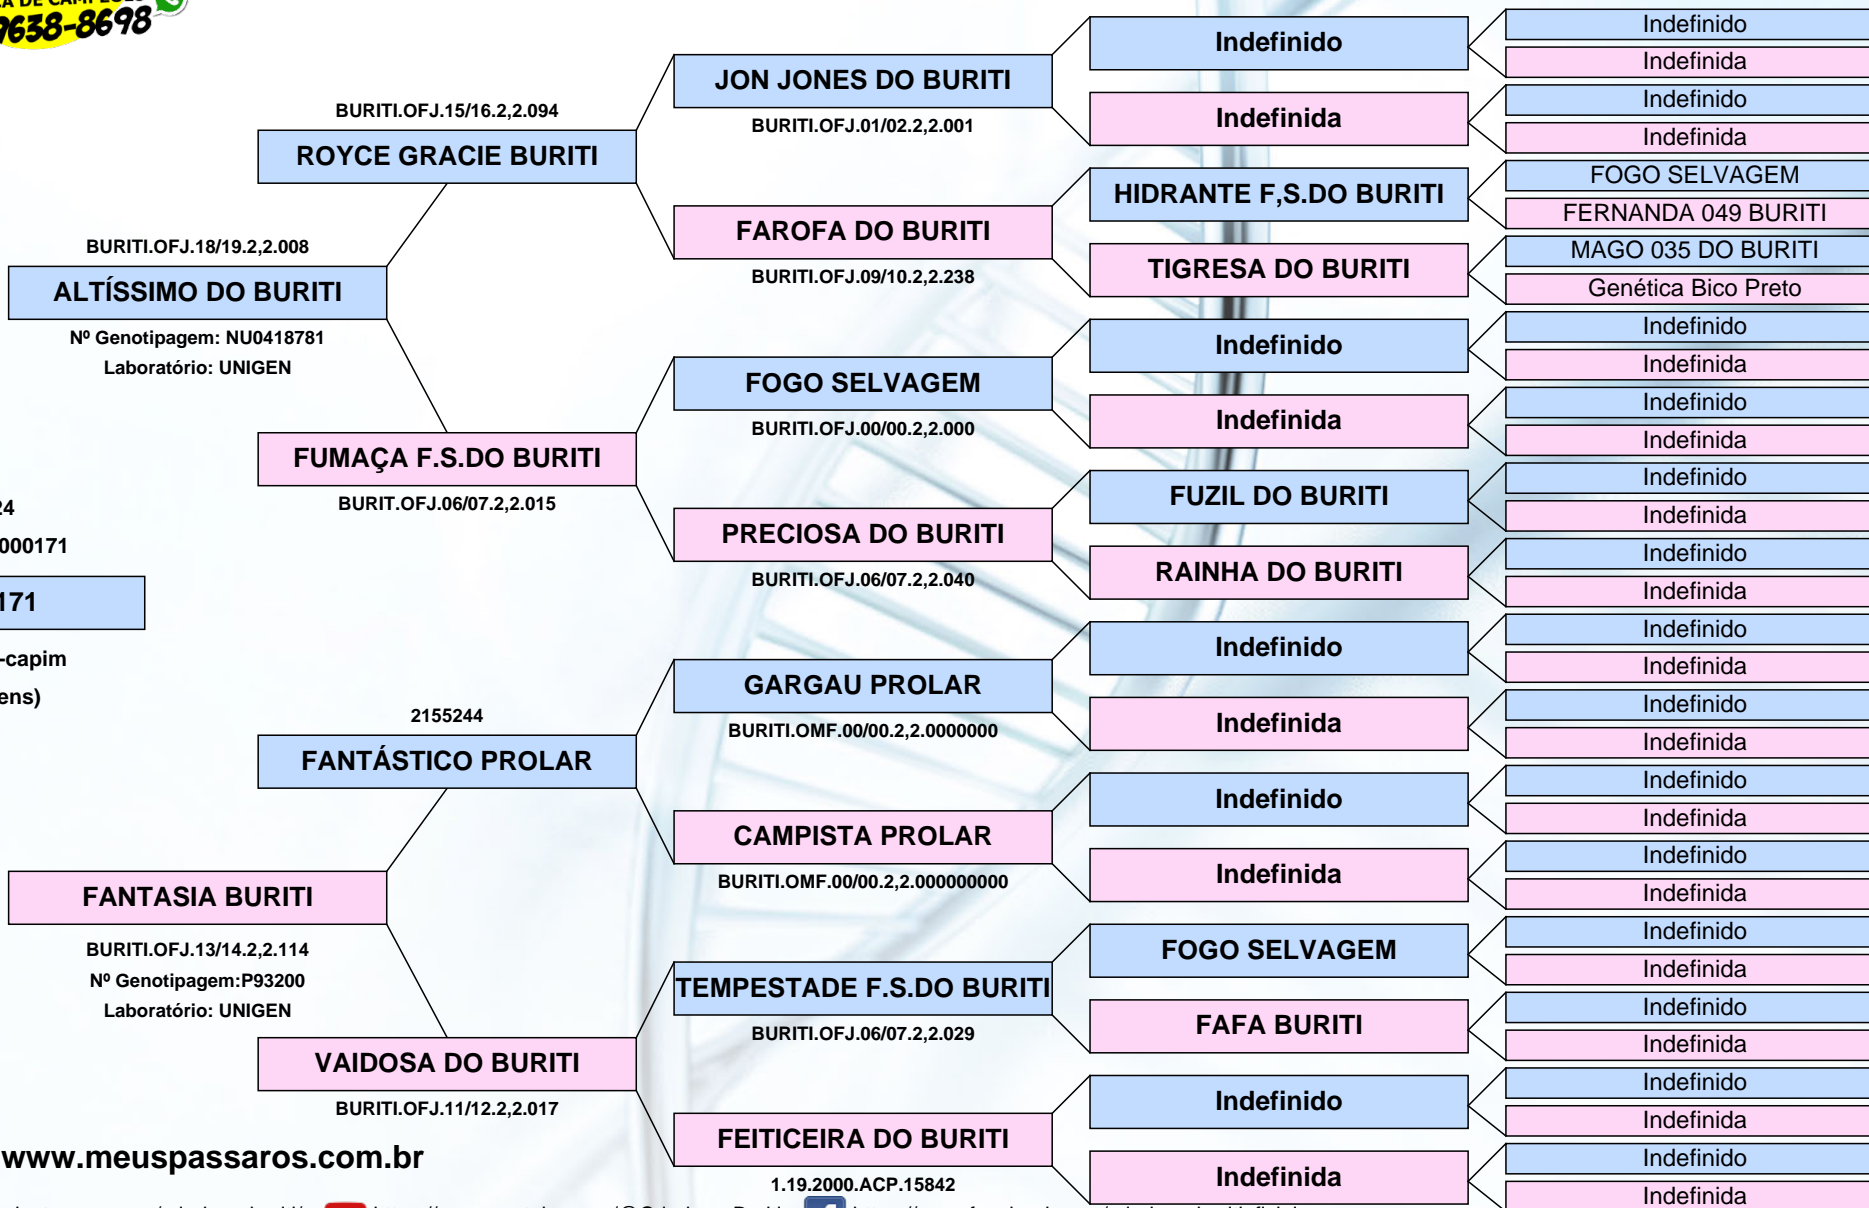

CERTIFICADO

Criadouro Buriti

(21) 99638-8698

Responsável: Criadouro Buriti

CTF: CTF 762718 / RIO BONITO / RJ

<http://criadouroburiti.com.br/>

Sexo: Macho
 Nascimento: 24/11/2024
 Anilha: BURITI.RJ.2,2.000171

FILHOTE 171

Espécie: Coleiro-papa-capim
 (*Sporophila caerulescens*)