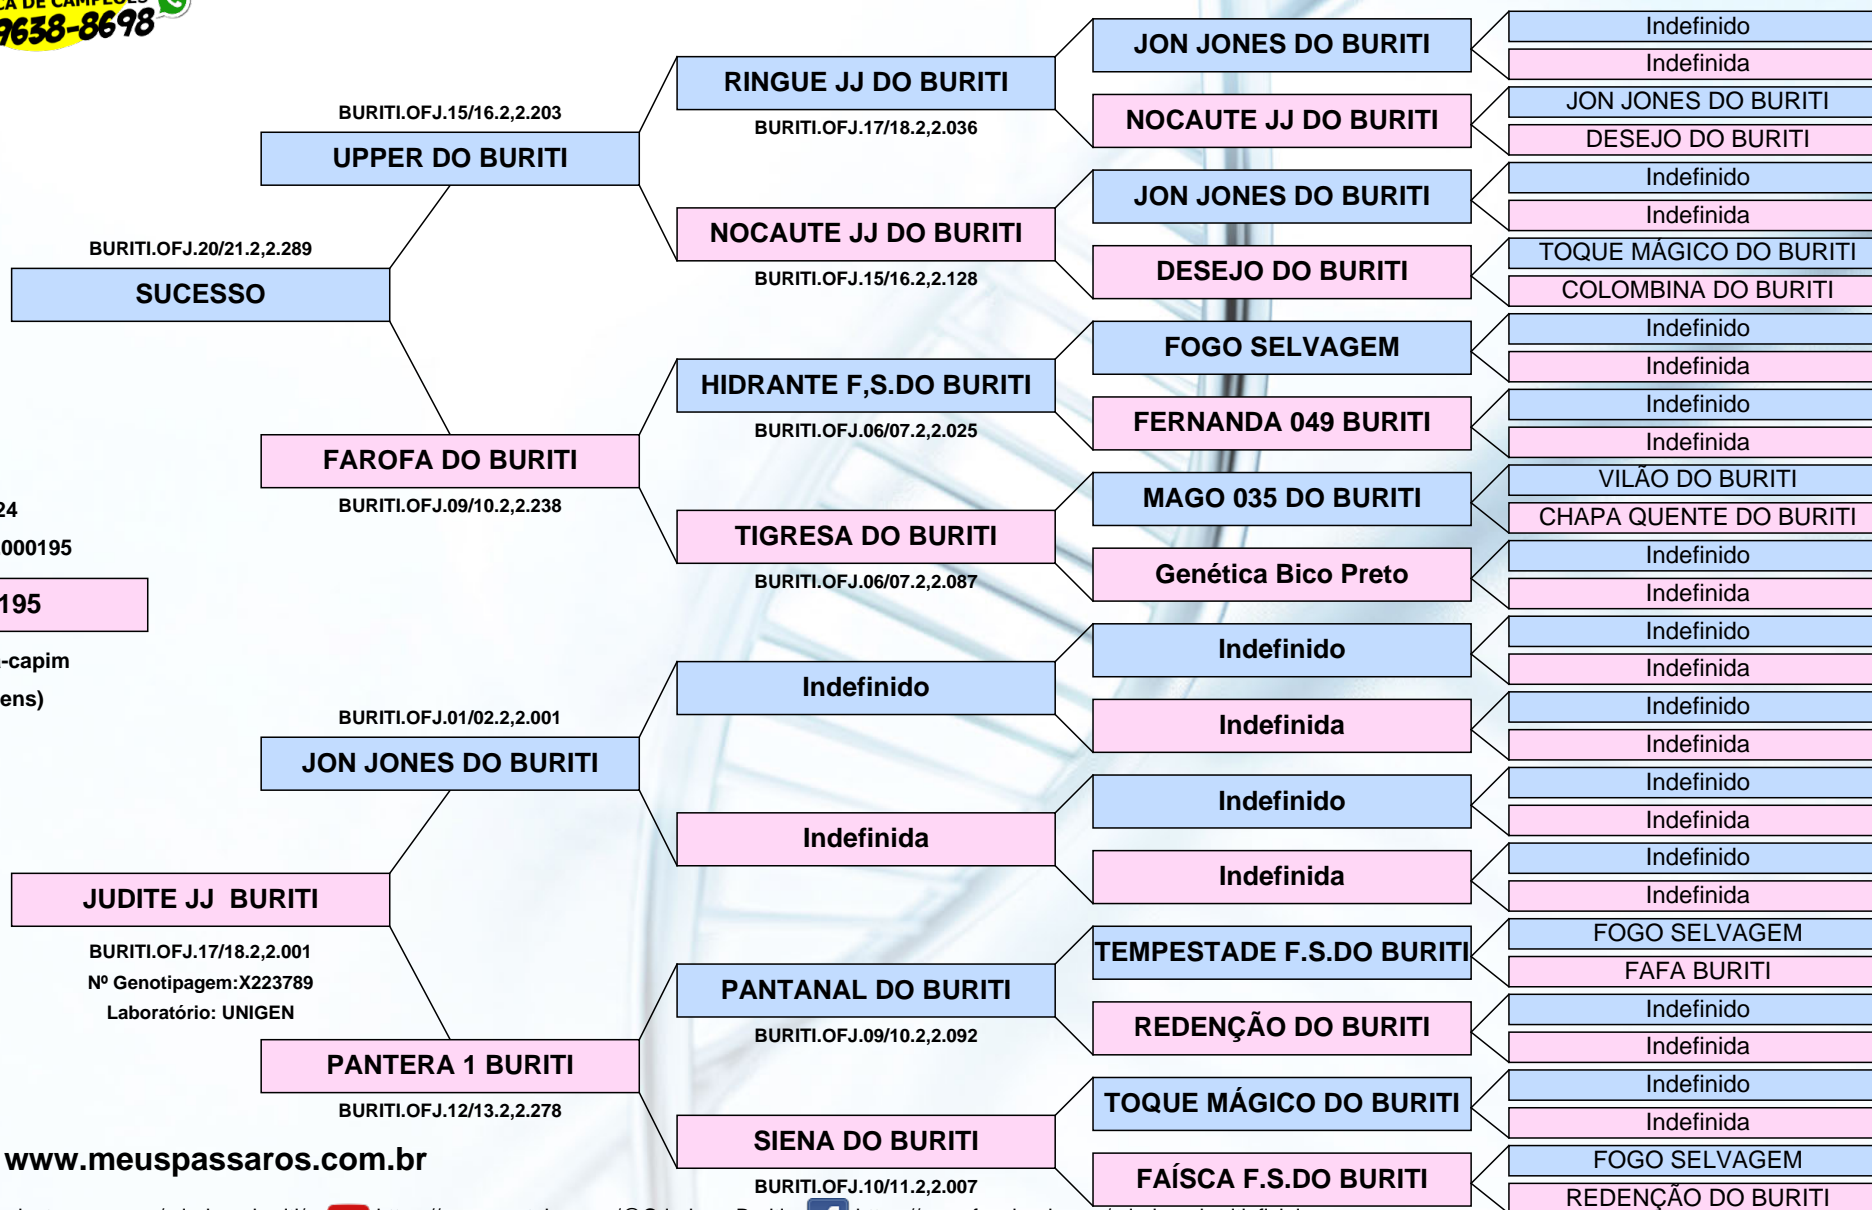

CERTIFICADO

Criadouro Buriti

(21) 99638-8698

Responsável: Criadouro Buriti

CTF: CTF 762718 / RIO BONITO / RJ

<http://criadouroburiti.com.br/>

Sexo: Fêmea

Nascimento: 24/11/2024

Anilha: BURITI.RJ.2,2.000195

FILHOTE 195

Espécie: Coleiro-papa-capim
(Sporophila caerulescens)