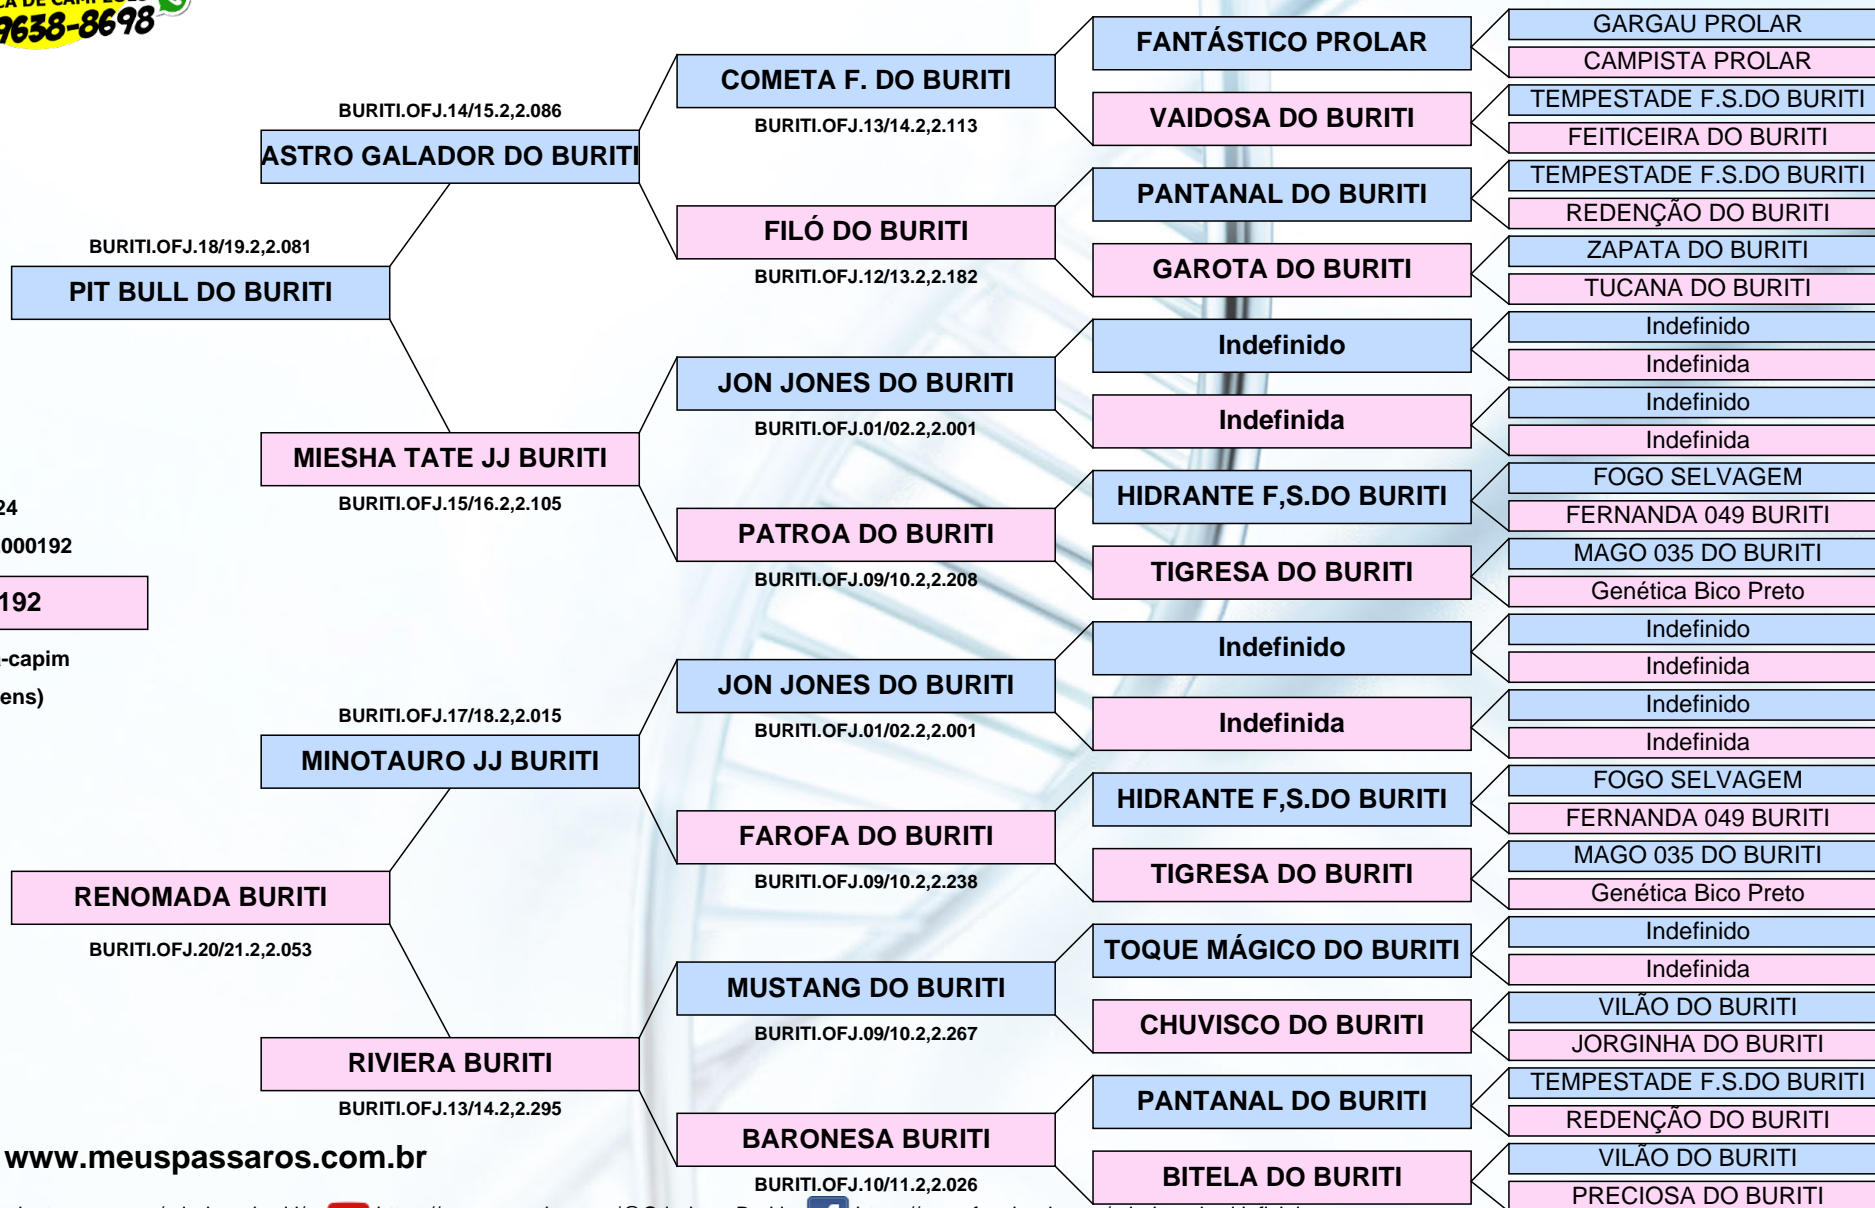

CERTIFICADO

Criadouro Buriti

(21) 99638-8698

Responsável: Criadouro Buriti

CTF: CTF 762718 / RIO BONITO / RJ

<http://criadouroburiti.com.br/>

Sexo: Fêmea
 Nascimento: 25/11/2024
 Anilha: BURITI.RJ.2.2.000192

FILHOTE 192

Espécie: Coleiro-papa-capim
 (Sporophila caerulescens)