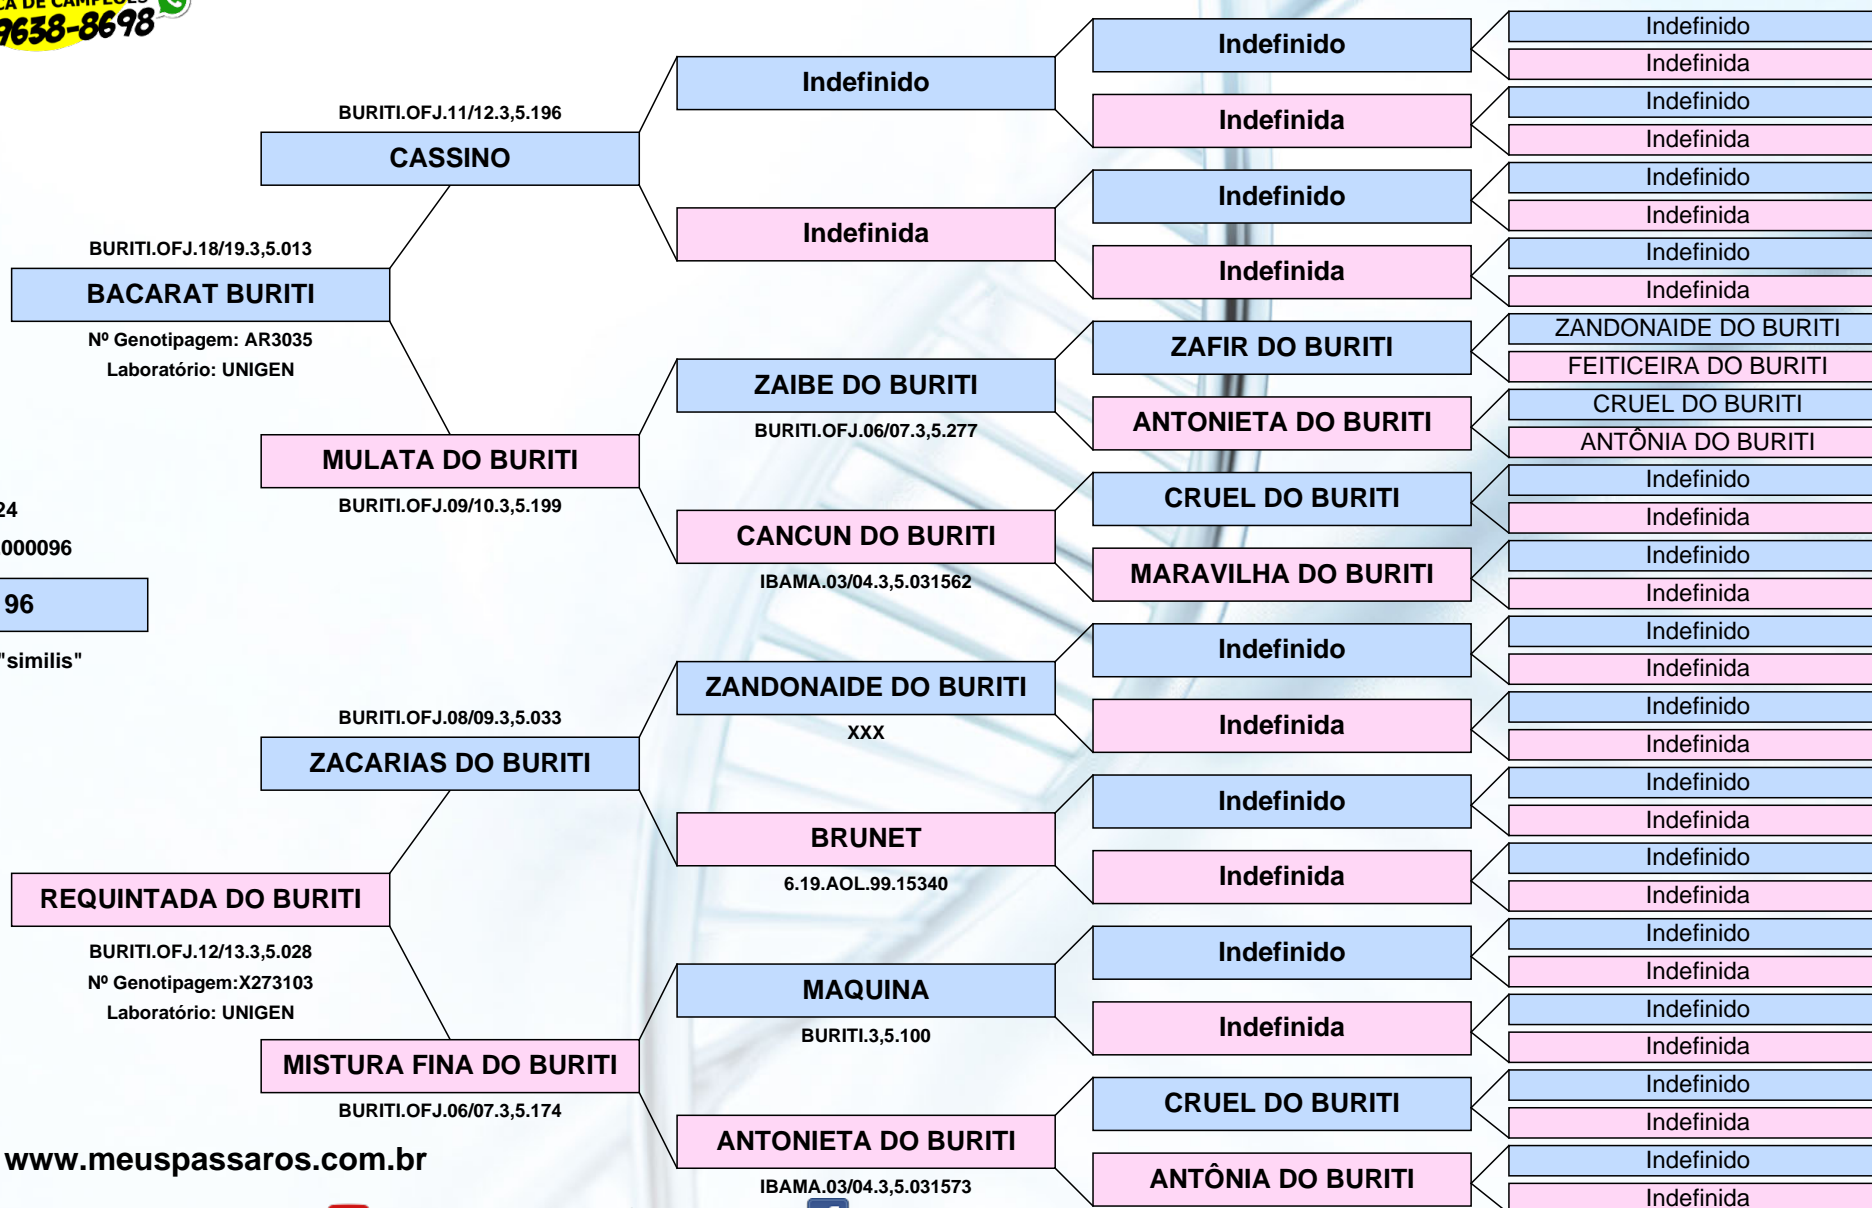

CERTIFICADO

Criadouro Buriti

(21) 99638-8698

Responsável: Criadouro Buriti

CTF: CTF 762718 / RIO BONITO / RJ

<http://criadouroburiti.com.br/>

Sexo: Macho

Nascimento: 15/09/2024

Anilha: BURITI.RJ.3,5.000096

FILHOTE 96

Espécie: Trinca-ferro "similis"
(Saltator similis)

www.meuspássaros.com.br

<https://www.instagram.com/criadouroburiti/>

<https://www.youtube.com/@CriadouroBuriti>

<https://www.facebook.com/criadouroburitioficial>